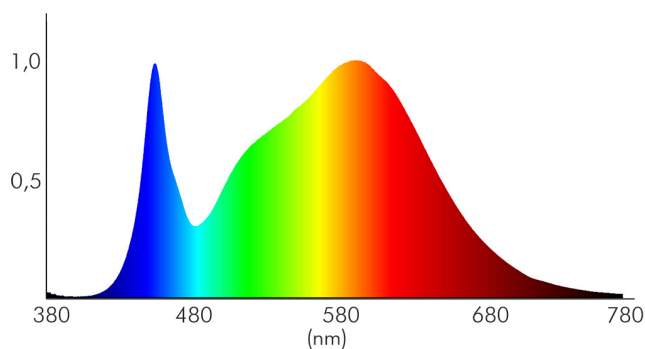

LICHTTECHNISCHE EIGENSCHAFTEN

Lichtquellentyp	DLS/NMLS
Ungebündeltes [NDLS] oder gebündeltes Licht [DLS]	DLS
Farbtemperatur	4000 K
Lichtfarbe	neutralweiß
Gesamtlichtstrom	430 lm
Nutzlichtstrom [Φ use]	350 lm
Nutzlichtstrom [Φ use] bezogen auf	breitem Kegel (120°)
Ausstrahlwinkel	120°
Farbabstand [McAdam]	3 SDCM
Farbwiedergabeindex Ra	80
Farbwiedergabeindex R9	10
Farbwertanteil [x]	0,391
Farbwertanteil [y]	0,388
Bildschirmarbeitsplatztauglich nach EN 12464-1	nein
Spitzen-Lichtstärke	150 cd
Lichtverteiler	Diffusorlinse/-optik/-panel
L80B10 - Lebensdauer bei 25 °C	50000 h

Stand:
14.06.2022
17:49:00

LED Panel Flat 50 R IP44 weiß 5W 840 350mA

LED Panel Flat 50 rund in höherer Schutzart

L70B50 - Lebensdauer bei 25°C	50000 h
Lichtstromrückgang bei mittl. Nutzungsdauer 50.000 h bei 25 °C Umgebungstemperatur	80 %
Ausfallrate bei mittl. Nutzungsdauer von 50.000 h bei 25 °C Umgebungstemperatur	10 %
Lebensdauerfaktor	0,9
Lichtstromerhalt	0,96
Verwendete Beleuchtungstechnologie	LED
Farbe steuerbar (RGB)	nein
Blendschutzschild	nein
Hülle	keine Hülle
Farblich abstimmbare Lichtquelle	nein
Konstant-Lichtstrom-Regelung	nein
Lichtquelle austauschbar	nein
Lichtquelle mit hoher Leuchtdichte	nein
Lichtverteilung	symmetrisch
Lichtaustritt	direkt
Leuchtmittel	SMD-LED
Geeignet für Leuchtmittelanzahl	1

Spektrale Strahlungsverteilung (250..800 nm) - Diagramm

ELEKTRISCHE EIGENSCHAFTEN

Direkt an die Netzspannung [MLS]/Nicht direkt an die Netzspannung angeschlossen [NMLS]	NMLS
Energieverbrauch im Betrieb	5 kWh/1000 h
Lampenleistung	5 W
Vernetzte Lichtquelle [CLS]	nein