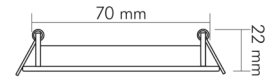

DATENBLATT

LED Panel Flat 50 R IP44 weiß 5W 840 350mA

LED Panel Flat 50 rund in höherer Schutzart

nobile