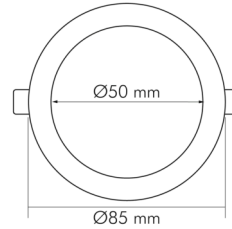

DATENBLATT

LED Panel Flat 50 R IP44 weiß 5W 840 350mA

LED Panel Flat 50 rund in höherer Schutzart

nobile

Artikelnummer	1576035011
GTIN	4044538067100

ENERGIEVERBRAUCHSKENNZEICHNUNG

Energieeffizienzklasse	G
Artikelnummer der Lichtquelle	1576035011
EPREL-Registrierungsnummer	1013654

LICHTTECHNISCHE EIGENSCHAFTEN

Lichtquellentyp	DLS/NMLS
Ungebündeltes [NDLS] oder gebündeltes Licht [DLS]	DLS
Farbtemperatur	4000 K
Lichtfarbe	neutralweiß
Gesamtlichtstrom	430 lm
Nutzlichtstrom [Φuse]	350 lm
Nutzlichtstrom [Φuse] bezogen auf	breitem Kegel (120°)
Ausstrahlwinkel	120°
Farbabstand [McAdam]	3 SDCM
Farbwiedergabeindex Ra	80
Farbwiedergabeindex R9	10
Farbwertanteil [x]	0,391
Farbwertanteil [y]	0,388
Bildschirmarbeitsplatztauglich nach EN 12464-1	nein
Spitzen-Lichtstärke	150 cd
Lichtverteiler	Diffusorlinse/-optik/-panel
L80B10 - Lebensdauer bei 25 °C	50000 h

Stand:
14.06.2022
17:49:00