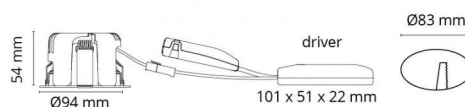

Montage/Anschluss

Montage: , Indoor / Outdoor
 Cable entry: Anschlussklemme

Größe (mm)

Höhe (H): 56
 Abdeckmaß: 94
 Lochmaß: 83
 Einbautiefe: 54
 Gewicht (brutto/netto): 0.5

Verpackung

Verpackungsmaße: 115 x 115 x 95