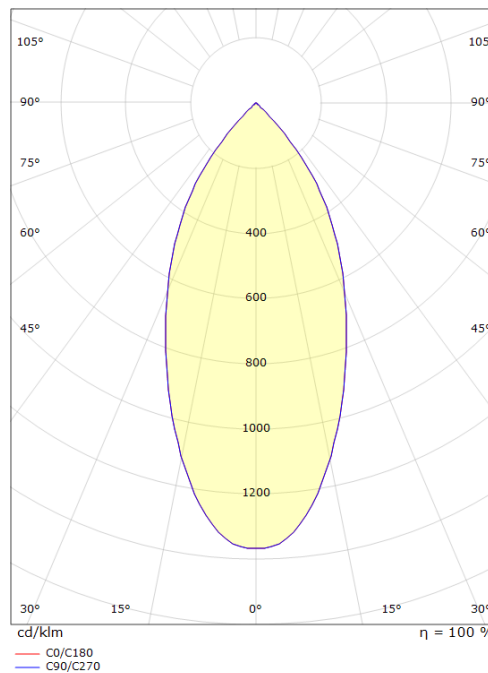

Montage/Anschluss

Montage: , Indoor / Outdoor
 Cable entry: Anschlussklemme

Größe (mm)

Höhe (H): 56
 Abdeckmaß: 94
 Lochmaß: 83
 Einbautiefe: 54
 Gewicht (brutto/netto): 0.5

Verpackung

Verpackungsmaße: 115 x 115 x 95

7 0 2 1 9 8 9 0 2 5 2 5 2