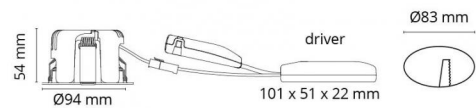

## Montage/Anschluss

Montage: , Indoor / Outdoor  
 Cable entry: Anschlussklemme

## Größe (mm)

Höhe (H): 56  
 Abdeckmaß: 94  
 Lochmaß: 83  
 Einbautiefe: 54  
 Gewicht (brutto/netto): 0.5

## Verpackung

Verpackungsmaße: 115 x 115 x 95

7 0 2 1 9 8 9 0 2 5 1 9 1