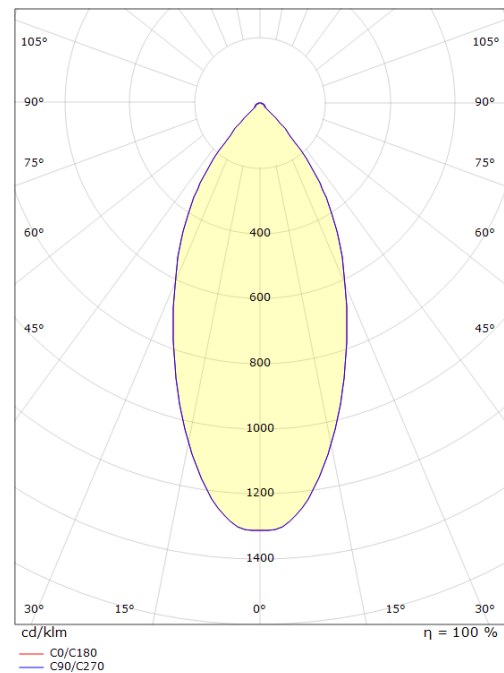

Verpackung

Verpackungsmaße: 115 x 115 x 95