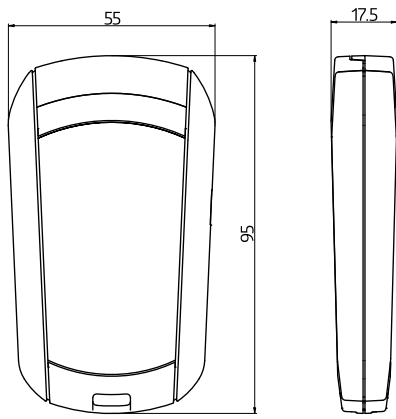

BLE-IR-Adapter

schwarz, Art.-Nr.: 93067

Produktinformationen

Coming soon!

- BLE-IR-Adapter für Smartphones, zur Bedienung aller infrarot-fernbedienbaren B.E.G.-Melder, -Leuchten und -Dämmerungsschalter
- Kostenfreie B.E.G.-App mit bedienerfreundlicher Navigation zur Installation auf dem Smartphone im jeweiligen App-Store erhältlich
- App nutzt Bluetooth-Technologie
- Zur Nutzung des IR-Adapters ist ein kompatibles Android- oder iOS-Smartphone erforderlich. Eine Liste mit kompatiblen Smartphones ist auf der B.E.G.-Website verfügbar.
- Laden des Adapters über Micro-USB-Kabel
- Integriertes Luxmeter zum Justieren der Melder

Technische Daten

Abmessungen: 40 x 55 x 103 mm

Bestelldaten

Bezeichnung	Farbe	Artikel-Nummer	EAN-Nummer
BLE-IR-Adapter	schwarz	93067	4007529930678

Bemaßung 93067

© 2019 B.E.G. Brück Electronic GmbH