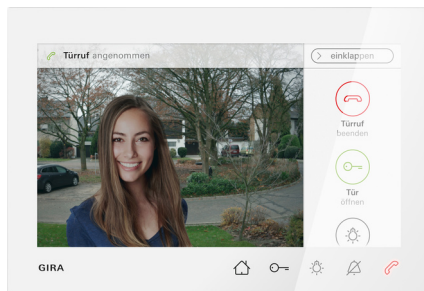

Wohnungsstation Video AP 7

Reinweiß glänzend

Artikelnummer 120903

EAN 4010337053422

Merkmale:

- Komplett vormontierte Einheit mit einem 17,78 cm (7") großen TFT-Farbdisplay und komfortabler Freisprechfunktion.
- Vollflächige Glasfront mit Touchfunktionalität und taktiler Rückmeldung.
- Direkte Wandmontage oder Wandmontage mit Unterputz-Gerätedose bzw. Hohlwanddose.
- Montage mit Standfuß für Platzierung auf Möbelstücken.

Hinweise:

Lieferumfang:

Zubehör:

Steuergerät Video REG: 1288 00

Artikelklassifizierung gemäß ETIM 7.0

ETIM Klasse
EC000779

Innenstation für Türkommunikation

ETIM Merkmale:	
Mit Video	Ja
Installationstechnik	2-Draht
Montageart	Tischgerät
Bildsystem	PAL
Mit Memory-Funktion	Ja
Abhörsicher	Ja
Bedienung Türöffner	Ja
Schaltfunktionen	Ja
Freisprechen	Ja
Funktions-Lampen	Nein
Verbindung mit Smartphone möglich	Nein
Hörgerätekompatibel	Nein
Mit Türöffnerautomatik	Ja
Farbe	weiß
Farbe (benutzerdefiniert)	Reinweiß
Ausführung der Schnittstelle	sonstige
Rufabschaltung	Ja
Interkommunikation	Ja
Rufunterscheidung	Ja
Zusatzgerät anreihbar	Ja
Lautstärkeregelung	Ja
Mit Touchscreen	Ja