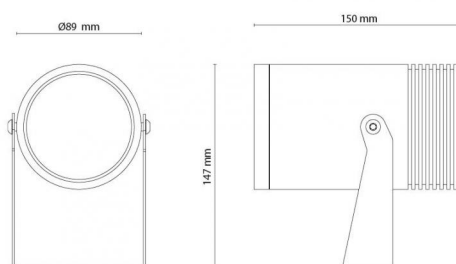

## Montage/Anschluss

Montage: Anbau, Outdoor  
Kabel: Kabel 2m

## Größe (mm)

Länge (L): 150  
Breite (W): 89  
Höhe (H): 147  
Gewicht (brutto/netto): 1.5

## Verpackung

Verpackungsmaße: 200 x 140 x 110

7 0 2 1 9 8 6 3 0 0 9 3