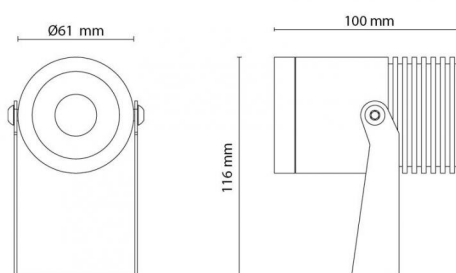

Gehäuse: Aluminium
 Farbe: Graphit
 Optik: PMMA Polymethylmethacrylat

Montage/Anschluss

Montage: Anbau, Outdoor
 Kabel: Kabel 2m

Größe (mm)

Länge (L): 100
 Breite (W): 61
 Höhe (H): 116
 Gewicht (brutto/netto): 0.62

Verpackung

Verpackungsmaße: 160 x 120 x 80

7 0 2 1 9 8 6 3 0 0 5 5