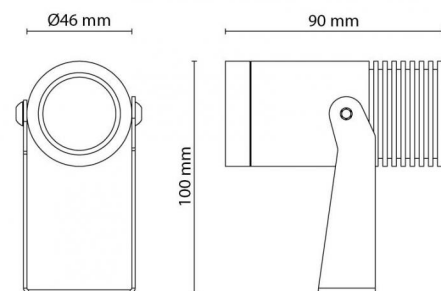

Gehäuse: Aluminium
Farbe: Graphit
Optik: PMMA Polymethylmethacrylat

Montage/Anschluss

Montage: Anbau, Outdoor
Kabel: Kabel 2m

Größe (mm)

Länge (L): 90
Breite (W): 46
Höhe (H): 100
Gewicht (brutto/netto): 0.46

Verpackung

Verpackungsmaße: 150 x 110 x 65

7 0 2 1 9 8 6 3 0 0 3 1