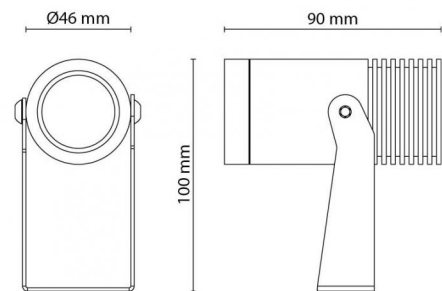

## Lichttechnik

Version: Mini  
Leuchtmittel: LED integriert  
Leistung: 8W  
Gesamte Leistungsaufnahme: 8.0W  
Lichtstrom (lm): 550lm  
Lichtausbeute: 69 lm/W  
Spannung: 220-240V  
Lichtfarbe: 3000K  
Farbwiedergabeindex: Ra>80  
MacAdams Faktor: SDCM: 3  
Lebensdauer: L80/B20>50.000  
Lichtverteilung: Direkt  
Abstrahlwinkel: 36°

## Größe (mm)

Länge (L): 90  
Breite (W): 46  
Höhe (H): 100  
Gewicht (brutto/netto): 0.46

## Verpackung

Verpackungsmaße: 150 x 110 x 65

7 0 2 1 9 8 6 3 0 0 0 1 7