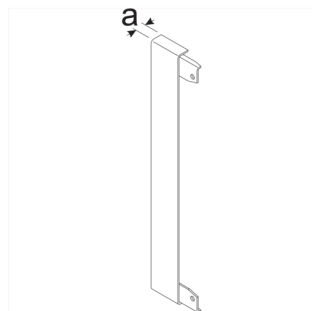

BR130WK9016

Abschlussstück für Wand-Blende zu BR/A Breite 130mm aus Stahlblech verkehrsweiß

Rückseitiges Abschlussstück für Wandanschlussblende bei Konsolenmontage.

Technische Merkmale

Kanalbreite	130 mm
Maß a	7 mm
Farbe	verkehrsweiß
RAL Farbnummer	9016
Werkstoff	Stahlblech
Halogenfrei	ja
Oberfläche	pulverbeschichtet