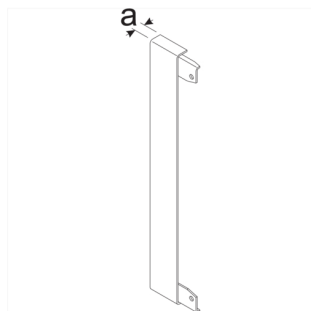

BR100WK9016

**Abschlussstück für Wand-Blende zu BR/A Breite 100mm aus Stahlblech verkehrsweiß**

Rückseitiges Abschlussstück für Wandanschlussblende bei Konsolenmontage.

Technische Merkmale

Kanalbreite	100 mm
Maß a	7 mm
Farbe	verkehrsweiß
RAL Farbnummer	9016
Werkstoff	Stahlblech
Halogenfrei	ja
Oberfläche	pulverbeschichtet