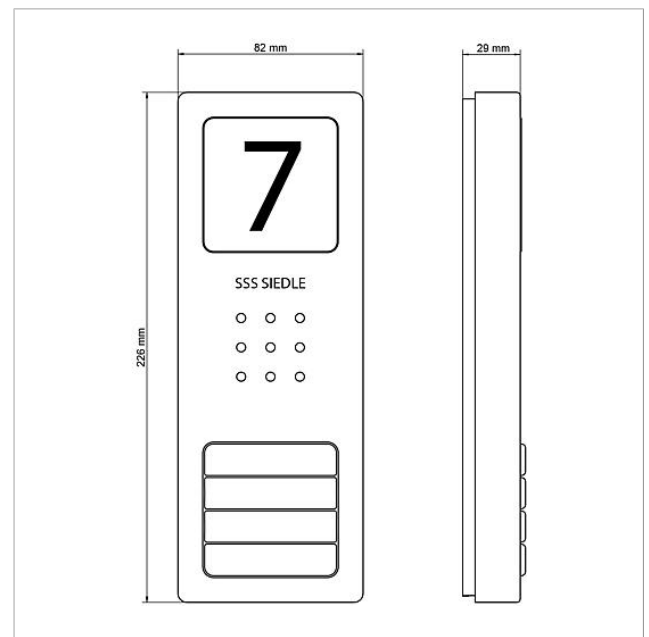

Audio-Set Siedle
Compact
SET CA 812-4 E/W

210008741

Seite 2

Ersatzteile

| Artikel-Bezeichnung | Artikelbeschreibung | Farbe/Material | KG | Artikel-Nr. |
|--|---------------------------------|---------------------|----|--------------|
| CA 812-..., CA/CAU 850-... | Mikrofon | Sonstiges | E | 200029868-00 |
| CA 812-..., CA/CAU 850-... | Schrifteinlage für Infoschild | Weiß | E | 200029872-00 |
| CA 812-..., CA/CAU/CV/CVU 850-..., STA/STV 850-... | Lautsprecher | Sonstiges | E | 200029867-00 |
| CA 812-..., CA/CV 850-..., BCV 850-... | Siedle Schraubendreher | Sonstiges | E | 200029931-00 |
| CA 812-4 E | Audio-Türstation Siedle Compact | Edelstahl gebürstet | E | 210008750-00 |
| CA 812-4, CA 850-4 E | Gehäuse-Oberteil | Edelstahl gebürstet | E | 210008753-00 |
| CA 812-4, CA/CAU 850-4 | Schrifteinlage für Namensschild | Weiß | E | 200029871-00 |
| CA 812-4, CA/CAU 850-4 | Namensschild-Oberteil | Glasklar | E | 200029866-00 |
| HT 811/840/850/870-... W | Hörer mit Federzugschnur | Weiß | E | 200029573-00 |
| HTS 811-... | Anschlussklemme | Grau | E | 200029589-00 |
| HTS 811-0 | Leiterplatte | Sonstiges | E | 200029579-00 |

Audio-Set Siedle
Compact
SET CA 812-4 E/W

210008741

Seite 3

Zeichnungen / Montage

Audio-Set Siedle
Compact
SET CA 812-4 E/W

210008741

Seite 4

Weitere Dokumente