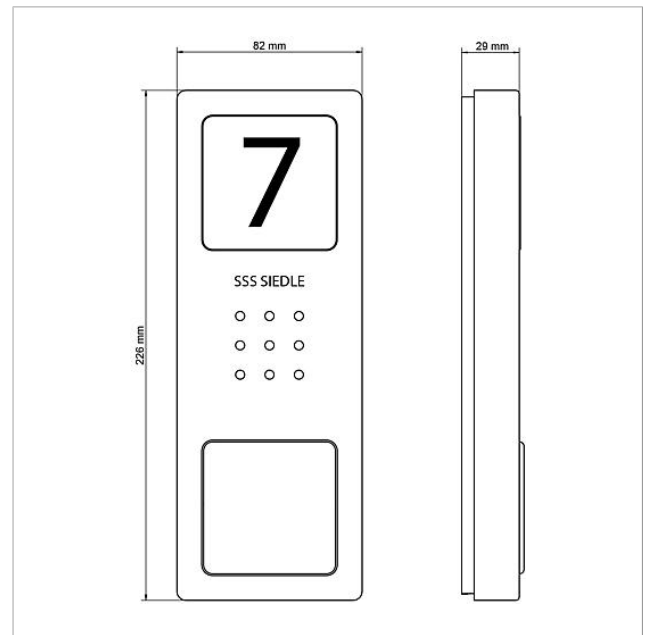

Zeichnungen / Montage