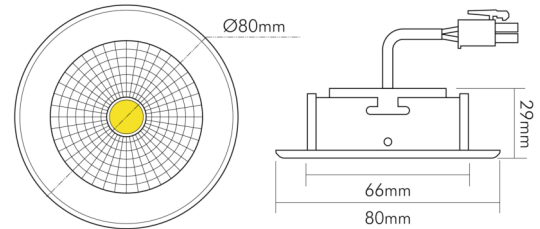

DATENBLATT

5068 ECO Flat IP44 8W weiss-matt 3000K 38° 350mA

LED Downlight 5068 ECO Flat, COB LED

nobile

Artikelnummer	1856806023
GTIN	4044538062198

ENERGIEVERBRAUCHSKENNZEICHNUNG

Energieeffizienzklasse	F
Artikelnummer der Lichtquelle	1856806023
EPREL-Registrierungsnummer	931466

LICHTTECHNISCHE EIGENSCHAFTEN

Lichtquellentyp	DLS/NMLS
Ungebündeltes [NDLS] oder gebündeltes Licht [DLS]	DLS
Farbtemperatur	3000 K
Lichtfarbe	warmweiß
LED Effizienz	95 lm/W
Gesamtlichtstrom	780 lm
Nutzlichtstrom [Φuse]	700 lm
Nutzlichtstrom [Φuse] bezogen auf	schmalem Kegel (90°)
Ausstrahlwinkel	38°
Farbabstand [McAdam]	4 SDCM
Farbwiedergabeindex Ra	90
Farbwiedergabeindex R9	45
Farbwertanteil [x]	0,445
Farbwertanteil [y]	0,406
Bildschirmarbeitsplatztauglich nach EN 12464-1	nein
Spitzen-Lichtstärke	1350 cd
Lichtverteiler	Reflektor

Eine Haftung für die von uns gelieferte Ware ist jedoch bei Vorliegen von natürlicher Abnutzung, Verschleiß sowie Verbrauch, insbesondere bei Betriebsmitteln LEDs etc. grundsätzlich ausgeschlossen und zwar auch dann, wenn diese bei Lieferung bereits mit der Ware verbunden sind. Angaben zur durchschnittlichen Lebensdauer und Lichtfarben dienen nur der Orientierung, sind unverbindlich und stellen keine Beschaffenheitsvereinbarung dar. Technische und gestalterische Änderungen im Zuge stetiger Produktentwicklungen vorbehalten. nobile AG – Wächtersbacher Str. 78 - 60386 Frankfurt/M. Germany - www.nobile.de

Stand:
14.06.2022
17:49:00