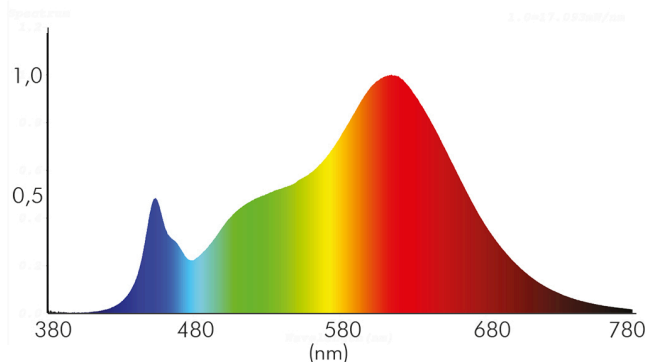

5068 ECO Flat IP44 8W weiss-matt 3000K 38° 350mA

LED Downlight 5068 ECO Flat, COB LED

L80B10 - Lebensdauer bei 25 °C	50000 h
L70B50 - Lebensdauer bei 25°C	50000 h
Lebensdauerfaktor	0,9
Lichtstromerhalt	0,96
Verwendete Beleuchtungstechnologie	LED
Farbe steuerbar (RGB)	nein
Blendschutzschild	nein
Hülle	keine Hülle
Farblich abstimmbare Lichtquelle	nein
Gesamtlichtstrom einstellbar	nein
Farbtemperatur einstellbar	nein
Lichtquelle austauschbar	nein
Lichtquelle mit hoher Leuchtdichte	nein
Leuchtenlichtfläche	transparent
Lichtverteilung	symmetrisch
Lichtaustritt	direkt
Leuchtmittel	COB LED
Geeignet für Leuchtmittellanzahl	1
Mindestabstand pro Leuchte	0,05 m

Spektrale Strahlungsverteilung (250..800 nm) - Diagramm

ELEKTRISCHE EIGENSCHAFTEN

Direkt an die Netzspannung [MLS]/Nicht direkt an die Netzspannung angeschlossen [NMLS]	NMLS
Art des Betriebsgerätes	LED Betriebsgerät stromgesteuert
Energieverbrauch im Betrieb	8 kWh/1000 h

Stand:
14.06.2022
17:49:00