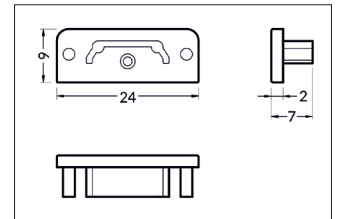

## Endkappen-Set

**Artikel-Nr. 53114080**

Endkappen-Set, schwarz. Abmessung Profil: L: mm x B: 24 mm x H: 9 mm.

<b>Artikel-Nr.</b>	<b>53114080</b>
<b>Stand:</b>	06.12.2021 13:31

Farbe	schwarz	Aufbauhöhe	9 mm
Breite	24 mm		