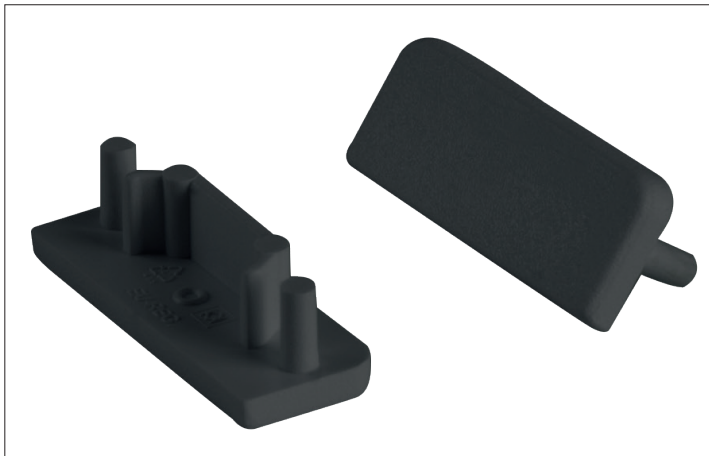

## Endkappen-Set

**Artikel-Nr. 53114080**

Endkappen-Set, schwarz. Abmessung Profil: L: mm x B: 24 mm x H: 9 mm.

<b>Artikel-Nr.</b>	<b>53114080</b>
<b>Stand:</b>	06.12.2021 13:31

Farbe	schwarz	Aufbauhöhe	9 mm
Breite	24 mm		