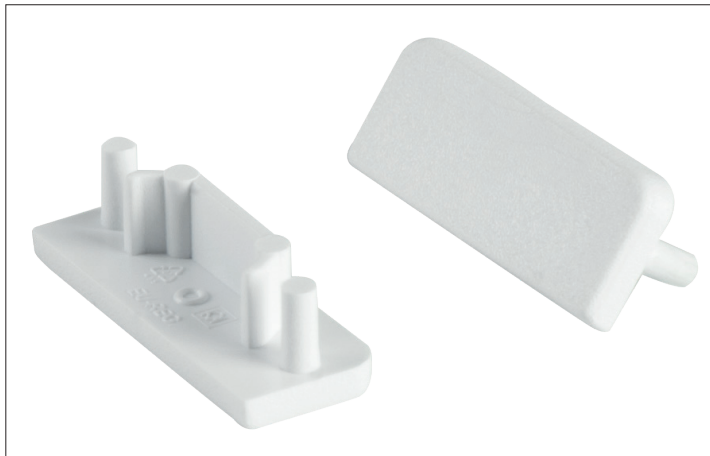

Endkappen-Set

Artikel-Nr. 53114070

Endkappen-Set, weiß. Abmessung Profil: L: mm x B: 24 mm x H: 9 mm.

Artikel-Nr.	53114070
Stand:	06.12.2021 14:39

Farbe	weiß	Aufbauhöhe	9 mm
Breite	24 mm		