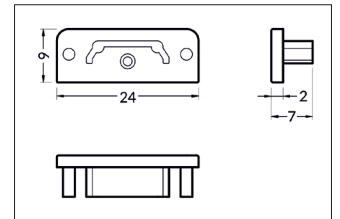

Endkappen-Set

Artikel-Nr. 53114070

Endkappen-Set, weiß. Abmessung Profil: L: mm x B: 24 mm x H: 9 mm.

Artikel-Nr.	53114070
Stand:	06.12.2021 14:39

Farbe	weiß	Aufbauhöhe	9 mm
Breite	24 mm		