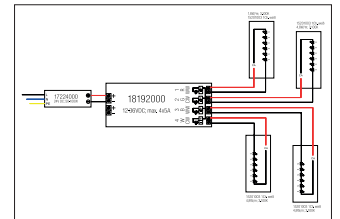

Weißlicht-Funkfernbedienung zu 18192000

Artikel-Nr. 18199000

Weißlicht-Funkfernbedienung zu 18192000. Weißlicht-Funkfernbedienung zur Ansteuerung von einfarbigen LED-Modulen im Weißlichtbereich oder zur Ansteuerung der dim2warm-Flexplatinen 15312003 / 15362003.

Spannung (Batterie): 4,5 V DC - 3 x AAA (nicht im Lieferumfang),
Funkfrequenz: 869,5 MHz, Sendeleistung (Ps) < 0 dBm,
Reichweite (Sichtverbindung): bis zu 20 m,
Umgebungstemperatur (ta): 0 °C bis +40 °C,
Maße: L 140 x B 48 x H 17 mm,
Material: Kunststoff, Lieferung: inkl. Wandhalterung

Funktionsumfang:

- Ein / Aus
- Dimmung über Touchwheel
- Speichertasten S1 bis S6
- Wahltasten 25 % / 50 % / 75 % / 100 % Helligkeit
- Controllerauswahltasten für Zone 1 bis 6

Kompatibel zu Funk-Master-Controller 18192000, weitere Funktionen entnehmen Sie bitte der Produktbeschreibung.
. Schutzart raumseitig: nach DIN EN 60529: IP20.

Artikel-Nr.	18199000
Stand:	06.12.2021 16:06

Material	Kunststoff	Schutzart raumseitig	IP20