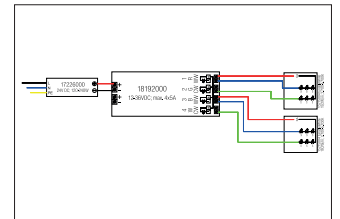

TunableWhite-Funkfernbedienung zu 18192000  
**Artikel-Nr. 18198000**

TunableWhite-Funkfernbedienung zu 18192000. TunableWhite-Funkfernbedienung zur Ansteuerung von zweifarbigen LED-Modulen im Weißlichtbereich.

Spannung (Batterie): 4,5 V DC - 3 x AAA (nicht im Lieferumfang),  
 Funkfrequenz: 869,5 MHz, Sendeleistung (Ps) < 0 dBm,  
 Reichweite (Sichtverbindung): bis zu 20 m,  
 Umgebungstemperatur (ta): 0 °C bis +40 °C,  
 Maße: L 140 x B 48 x H 17 mm,  
 Material: Kunststoff, Lieferung: inkl. Wandhalterung

Funktionsumfang:

- Ein / Aus
- Lichtfarbwechsel über Touchwheel
- Dimmung der eingestellten Lichtfarbe
- Speichertasten S1 bis S6
- Wahltasten 25 % / 50 % / 75 % / 100 % Helligkeit
- Controllerauswahltasten für Zone 1 bis 6

Kompatibel zu Funk-Master-Controller 18192000, weitere Funktionen entnehmen Sie bitte der Produktbeschreibung.

. Schutzart raumseitig: nach DIN EN 60529: IP20.

|                    |                  |
|--------------------|------------------|
| <b>Artikel-Nr.</b> | <b>18198000</b>  |
| <b>Stand:</b>      | 06.12.2021 16:09 |