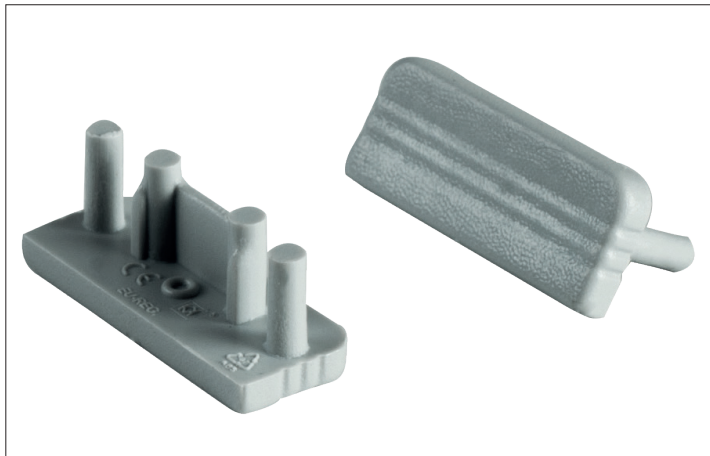

Endkappen-Set

Artikel-Nr. 53110070

Endkappen-Set, weiß. In Verbindung mit den Profilabdeckungen 53400000 53400070 kann sowohl ein zusätzlicher mechanischer Schutz als auch eine optimale Lichtverteilung erreicht werden. Abmessung Profil: L: mm x B: 20 mm x H: 8 mm.

Artikel-Nr.	53110070
Stand:	06.12.2021 18:14

Farbe	weiß	Aufbauhöhe	8 mm
Breite	20 mm		