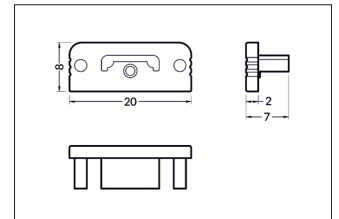

Endkappen-Set

Artikel-Nr. 53110070

Endkappen-Set, weiß. In Verbindung mit den Profilabdeckungen 53400000 53400070 kann sowohl ein zusätzlicher mechanischer Schutz als auch eine optimale Lichtverteilung erreicht werden. Abmessung Profil: L: mm x B: 20 mm x H: 8 mm.

Artikel-Nr.	53110070
Stand:	06.12.2021 18:14

Farbe	weiß	Aufbauhöhe	8 mm
Breite	20 mm		