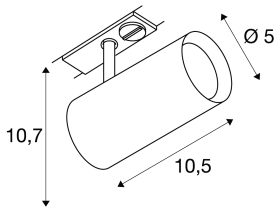

## NOBLO SPOT

weiß, 2700K, 36°, inkl. 1P.-Adapter

Dreh- und schwenkbarer LED Strahler NOBLO mit passendem Adapter für das 1Phasen Hochvolt-Schiene-System. Die Leuchte überzeugt mit einem schlanken Design und ist somit ideal für moderne Lichtkonzepte. Die aus Aluminium gefertigte Leuchte ist mit einer Premium LED Modul bestückt.

## TECHNISCHE DATEN

Art. Nr.:	1001863
Primäre Nennspannung	220-240V ~50/60Hz mA/V
Sekundär Strom / Sekundär Spannung	350 mA/V
Vertikaler Schwenkbereich	90 °
Horizontaler Drehbereich	320 °
Länge	10.5 cm
Höhe	10.7 cm
Durchmesser	5.0 cm
Nettogewicht	0.215 kg
Bruttogewicht	0.297 kg
IP Code	IP 20
Schutzklasse	II
Montage	Aufbau
Montagedetails	Schiene Decke, Schiene Wand
Wattage	7.5 W
Lumen	620 lm
Lichtfarbtemperatur	2700 Kelvin
Abstrahlwinkel	36 °
Farbe	weiß
CRI	>80
Binning	6
Lebensdauer	30000 h