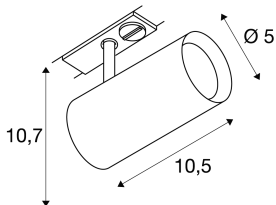

NOBLO SPOT

schwarz, 2700K, 36°, inkl. 1P.-Adapter

Dreh- und schwenkbarer LED Strahler NOBLO mit passendem Adapter für das 1Phasen Hochvolt-Schiene-System. Die Leuchte überzeugt mit einem schlanken Design und ist somit ideal für moderne Lichtkonzepte. Die aus Aluminium gefertigte Leuchte ist mit einer Premium LED Modul bestückt.

TECHNISCHE DATEN

Art. Nr.:	1001862
Primäre Nennspannung	220-240V ~50/60Hz mA/V
Sekundär Strom / Sekundär Spannung	350 mA/V
Vertikaler Schwenkbereich	90 °
Horizontaler Drehbereich	320 °
Länge	10.5 cm
Höhe	10.7 cm
Durchmesser	5.0 cm
Nettogewicht	0.223 kg
Bruttogewicht	0.306 kg
IP Code	IP 20
Schutzklasse	II
Montage	Aufbau
Montagedetails	Schiene Decke, Schiene Wand
Wattage	7.5 W
Lumen	620 lm
Lichtfarbtemperatur	2700 Kelvin
Abstrahlwinkel	36 °
Farbe	schwarz
CRI	>80
Binning	6
Lebensdauer	30000 h