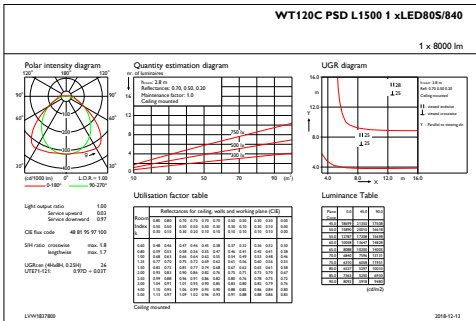

Eingangsspannung	220 bis 240 V
Eingangsfrequenz	50 bis 60 Hz
Einschaltstrom	4,5 A
Einschaltzeit	1 ms
Leistungsfaktor (min.)	0.9

Dimmen

Dimmbar	Ja
---------	----

Mechanische Kenndaten

Gehäusematerial	Polycarbonat
Reflektor-Material	Stahl
Optisches Material	-
Material optische Abdeckung/Linse	Polycarbonat
Material Montageplatte	NO
Befestigungsmaterial	Stainless steel
Veredelung optische Abdeckung/Linse	Texturiert
Gesamte Länge	1530 mm
Gesamte Breite	87 mm
Gesamte Höhe	96 mm
Farbe	Grau

Lichtstromtoleranz	+/-10%
Initiale Leuchtenlichtausbeute	118 lm/W
Init. korrr. Farbtemperatur	4000 K
Init. Farbwiedergabeindex	≥80
Initialer Farbraum	(0.38, 0.38) SDCM <3
Systemleistung	68 W
Toleranz Leistungsaufnahme	+/-10%

Anwendungsparameter

Umgebungstemperaturbereich	-25 bis +35 °C
Performance ambient temperature Tq	25 °C
Maximaler Dimmlevel	1%
Geeignet zum häufigen An- und Ausschalten	Ja

Produktdaten

Gesamt-Produktcode	871869940929600
Bestell-Produktname	WT120C LED80S/840 PSD L1500
EAN/UPC - Produkt	8718699409296
Bestellcode	40929600
Anzahl pro Verpackung	1
Anzahl pro Umverpackung	1
Material-Nr. (12NC)	910500465652
Nettogewicht (Einzelteil)	1,820 kg

Abmessungsskizzen

CoreLine Waterproof WT120C

CoreLine LED-Feuchtraumleuchte

Photometrische Daten

IFGU1_WT120CPSDL15001xLED80S840

IFPC1_WT120CPSDL15001xLED80S840