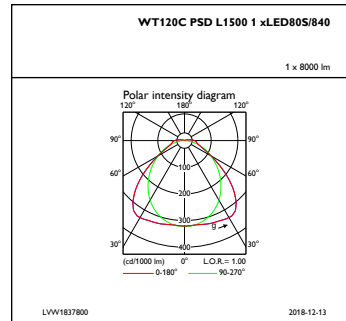

Eingangsspannung	220 bis 240 V
Eingangsfrequenz	50 bis 60 Hz
Einschaltstrom	4,5 A
Einschaltzeit	1 ms
Leistungsfaktor (min.)	0.9

Dimmen

Dimmbar	Ja
---------	----

Mechanische Kenndaten

Gehäusematerial	Polycarbonat
Reflektor-Material	Stahl
Optisches Material	-
Material optische Abdeckung/Linse	Polycarbonat
Material Montageplatte	NO
Befestigungsmaterial	Stainless steel
Veredelung optische Abdeckung/Linse	Texturiert
Gesamte Länge	1530 mm
Gesamte Breite	87 mm
Gesamte Höhe	96 mm
Farbe	Grau

Lichtstromtoleranz	+/-10%
Initiale Leuchtenlichtausbeute	118 lm/W
Init. korrr. Farbtemperatur	4000 K
Init. Farbwiedergabeindex	≥80
Initialer Farbraum	(0.38, 0.38) SDCM <3
Systemleistung	68 W
Toleranz Leistungsaufnahme	+/-10%

Anwendungsparameter

Umgebungstemperaturbereich	-25 bis +35 °C
Performance ambient temperature Tq	25 °C
Maximaler Dimmlevel	1%
Geeignet zum häufigen An- und Ausschalten	Ja

Produktdaten

Gesamt-Produktcode	871869940929600
Bestell-Produktname	WT120C LED80S/840 PSD L1500
EAN/UPC - Produkt	8718699409296
Bestellcode	40929600
Anzahl pro Verpackung	1
Anzahl pro Umverpackung	1
Material-Nr. (12NC)	910500465652
Nettogewicht (Einzelteil)	1,820 kg

Abmessungsskizzen

CoreLine Waterproof WT120C

CoreLine LED-Feuchtraumleuchte

Photometrische Daten

IFGU1_WT120CPSDL15001xLED80S840

IFPC1_WT120CPSDL15001xLED80S840