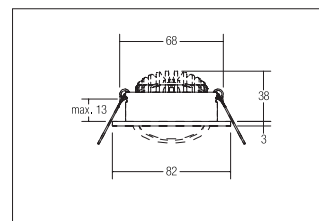

LED-Einbaustrahler, Phasenabschnitt dimmbar

**Artikel-Nr. 39261253**

1.0 m	0.710.6	1369.2
2.0 m	1.411.3	342.3
3.0 m	2.111.9	152.1
4.0 m	2.812.5	85.6
5.0 m	3.513.1	54.8
Ø (m)		E0(0°) [lx]

LED-Einbaustrahler, Phasenabschnitt dimmbar, alu matt, rund. Ausgeführt in kompakter Bauform für werkzeuglose Schnellmontage zum Deckeneinbau. Set inkl. Konverter für 230 V-Netzspannung, Phasenabschnitt dimmbar, Maße Konverter: L 110 x B 50 x H 19 mm. Montageart: Einbaumontage, Montageort: Deckenmontage, Material: Aluminium / Polycarbonat, Schutzart raumseitig: nach DIN EN 60529: IP20, Schutzklasse: (EN 61140) II, Spannung: 230V AC 50Hz, Leistung: 7W, Anzahl der Leuchtmittel / Fassungen: 1.0 Stk, Lichtstrom: 740lm, Farbtemperatur: 2.700 K, Lichtfarbe: weiß, Abstrahlwinkel: 38°, Verstellbarkeit: schwenkbar, mit Betriebsgerät, Art der Dimmung: Phasenabschnitt .

<b>Artikel-Nr.</b>	<b>39261253</b>
<b>Stand:</b>	25.10.2021 21:32

Farbtemperatur	2700 K
Farbe	aluminium
Abstrahlwinkel	38 °
Anzahl der Leuchtmittel / Fassungen	1 Stk
Material	Aluminium / Polycarbonat
Leistung	7 W
Leuchtmittel	LED
Farbwiedergabe	CRI > 80
Ansteuerung	Phasenabschnitt

Außendurchmesser	82 mm
Einbaudurchmesser	68 mm
Einbautiefe	38 mm
Spannung	230V AC 50Hz
Schutzart raumseitig	IP20
Schutzklasse	II
Verstellbarkeit	schwenkbar
Schwenkwinkel	30 °
Schaltungsart	Parallelschaltung