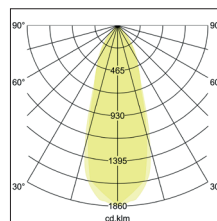

LED-Einbaustrahler, Phasenabschnitt dimmbar

**Artikel-Nr. 39261253**

1.0 m	0.710.6	1369.2
2.0 m	1.411.3	342.3
3.0 m	2.111.9	152.1
4.0 m	2.812.5	85.6
5.0 m	3.513.1	54.8
Ø (m)		E0(0°) [lx]

LED-Einbaustrahler, Phasenabschnitt dimmbar, alu matt, rund. Ausgeführt in kompakter Bauform für werkzeuglose Schnellmontage zum Deckeneinbau. Set inkl. Konverter für 230 V-Netzspannung, Phasenabschnitt dimmbar, Maße Konverter: L 110 x B 50 x H 19 mm. Montageart: Einbaumontage, Montageort: Deckenmontage, Material: Aluminium / Polycarbonat, Schutzart raumseitig: nach DIN EN 60529: IP20, Schutzklasse: (EN 61140) II, Spannung: 230V AC 50Hz, Leistung: 7W, Anzahl der Leuchtmittel / Fassungen: 1.0 Stk, Lichtstrom: 740lm, Farbtemperatur: 2.700 K, Lichtfarbe: weiß, Abstrahlwinkel: 38°, Verstellbarkeit: schwenkbar, mit Betriebsgerät, Art der Dimmung: Phasenabschnitt .

<b>Artikel-Nr.</b>	<b>39261253</b>
<b>Stand:</b>	25.10.2021 21:32

Farbtemperatur	2700 K
Farbe	aluminium
Abstrahlwinkel	38 °
Anzahl der Leuchtmittel / Fassungen	1 Stk
Material	Aluminium / Polycarbonat
Leistung	7 W
Leuchtmittel	LED
Farbwiedergabe	CRI > 80
Ansteuerung	Phasenabschnitt

Außendurchmesser	82 mm
Einbaudurchmesser	68 mm
Einbautiefe	38 mm
Spannung	230V AC 50Hz
Schutzart raumseitig	IP20
Schutzklasse	II
Verstellbarkeit	schwenkbar
Schwenkwinkel	30 °
Schaltungsart	Parallelschaltung