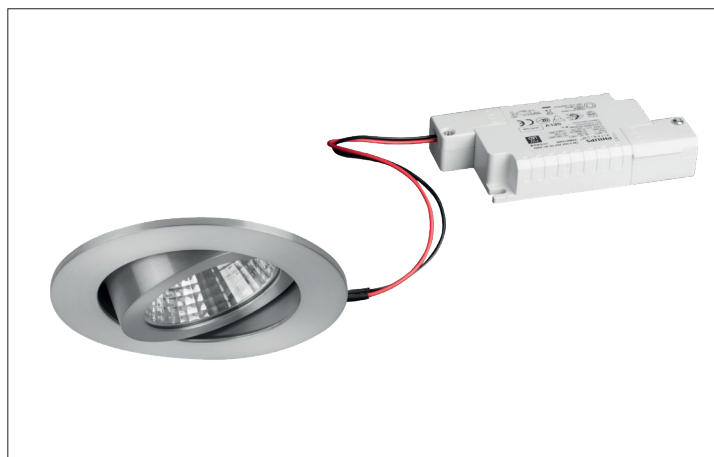

LED-Einbaustrahler, Phasenabschnitt dimmbar

**Artikel-Nr. 39261253**

1.0 m	0.710.6	1369.2
2.0 m	1.411.3	342.3
3.0 m	2.111.9	152.1
4.0 m	2.812.5	85.6
5.0 m	3.513.1	54.8
Ø (m)		E0(0°) [lx]

LED-Einbaustrahler, Phasenabschnitt dimmbar, alu matt, rund. Ausgeführt in kompakter Bauform für werkzeuglose Schnellmontage zum Deckeneinbau. Set inkl. Konverter für 230 V-Netzspannung, Phasenabschnitt dimmbar, Maße Konverter: L 110 x B 50 x H 19 mm. Montageart: Einbaumontage, Montageort: Deckenmontage, Material: Aluminium / Polycarbonat, Schutzart raumseitig: nach DIN EN 60529: IP20, Schutzklasse: (EN 61140) II, Spannung: 230V AC 50Hz, Leistung: 7W, Anzahl der Leuchtmittel / Fassungen: 1.0 Stk, Lichtstrom: 740lm, Farbtemperatur: 2.700 K, Lichtfarbe: weiß, Abstrahlwinkel: 38°, Verstellbarkeit: schwenkbar, mit Betriebsgerät, Art der Dimmung: Phasenabschnitt .

<b>Artikel-Nr.</b>	<b>39261253</b>
<b>Stand:</b>	25.10.2021 21:32

Farbtemperatur	2700 K
Farbe	aluminium
Abstrahlwinkel	38 °
Anzahl der Leuchtmittel / Fassungen	1 Stk
Material	Aluminium / Polycarbonat
Leistung	7 W
Leuchtmittel	LED
Farbwiedergabe	CRI > 80
Ansteuerung	Phasenabschnitt

Außendurchmesser	82 mm
Einbaudurchmesser	68 mm
Einbautiefe	38 mm
Spannung	230V AC 50Hz
Schutzart raumseitig	IP20
Schutzklasse	II
Verstellbarkeit	schwenkbar
Schwenkwinkel	30 °
Schaltungsart	Parallelschaltung