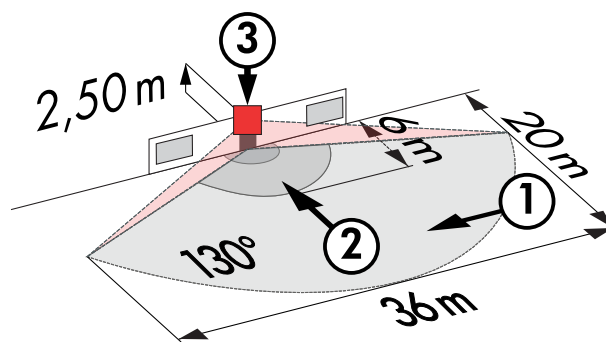

Bemaßung 93323

Bemaßung 93321