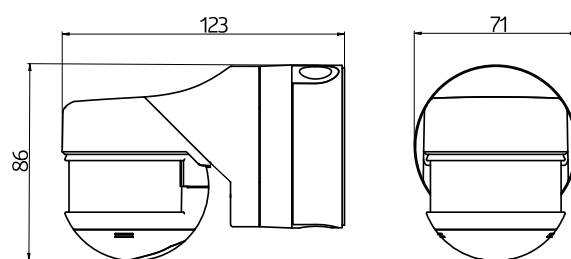

Bezeichnung	Farbe	Artikel-Nummer	EAN-Nummer
RC-Löschglied	weiß	10880	4007529108800
Mini-RC-Löschglied	schwarz	10882	4007529108824
Außen-Ecksockel RC-plus next	weiß	97004	4007529970049
Außen-Ecksockel RC-plus next	braun	97014	4007529970148
Außen-Ecksockel RC-plus next	schwarz	97024	4007529970247
Außen-Ecksockel RC-plus next	Edelstahl-Optik	97043	4007529970438
Innenecksockel RC-plus next	weiß	97005	4007529970056

Bemaßung 93324