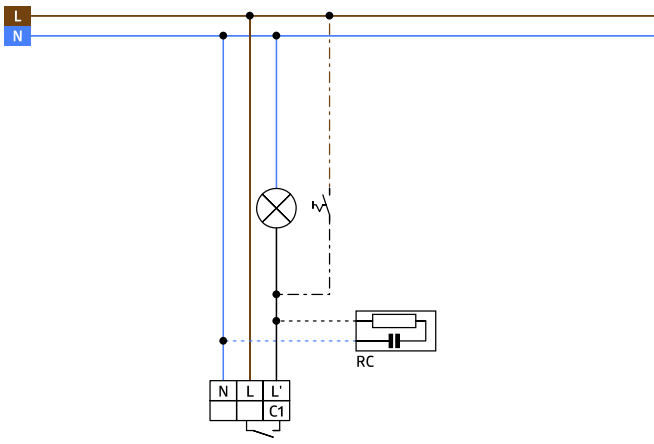

Technische Daten

Spannung:	110 – 240 V AC 50 / 60 Hz (auf Anfrage auch mit anderen Betriebsspannungen lieferbar)
Abmessungen:	121 x 71 x 85 mm 121 x 71 x 85 mm

	121 x 71 x 85 mm
Typische Leistungsaufnahme:	ca. 0,5 W
Erfassungsbereich:	horizontal 130°
Reichweite:	max. 20 m quer max. 6 m frontal max. 4 m Unterkriechschutz
Überwachte Fläche bei tangentialer Bewegung:	225 m ² / 2,5 m Montagehöhe
Montagehöhe min./max./empfohlen:	2 m / 5 m / 2,5 m
Schutzart/-klasse:	IP54 / Klasse II
Umgebungstemperatur:	-25 °C bis +50 °C
Gehäuse:	Polycarbonat, UV-beständig

Bezeichnung	Farbe	Artikel-Nummer	EAN-Nummer
RC-Löschglied	weiß	10880	4007529108800
Mini-RC-Löschglied	schwarz	10882	4007529108824
Außen-Ecksockel RC-plus next	weiß	97004	4007529970049
Außen-Ecksockel RC-plus next	braun	97014	4007529970148
Außen-Ecksockel RC-plus next	schwarz	97024	4007529970247
Außen-Ecksockel RC-plus next	Edelstahl-Optik	97043	4007529970438
Innenecksockel RC-plus next	weiß	97005	4007529970056

Bemaßung 93324

Bemaßung 93323

Bemaßung 93321

Reichweitendiagramm

- 1: Quer zum Melder gehen
- 2: Frontal auf den Melder zugehen
- 3: Unterkriechschutz

Schaltbild

© 2019 B.E.G. Brück Electronic GmbH