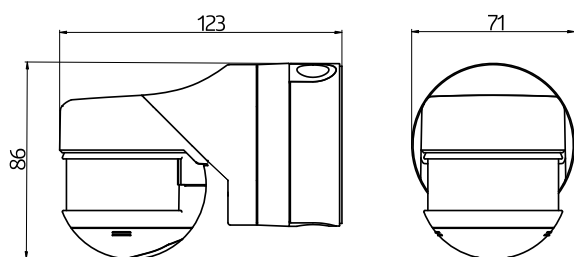

Bemaßung 93323

Bemaßung 93321