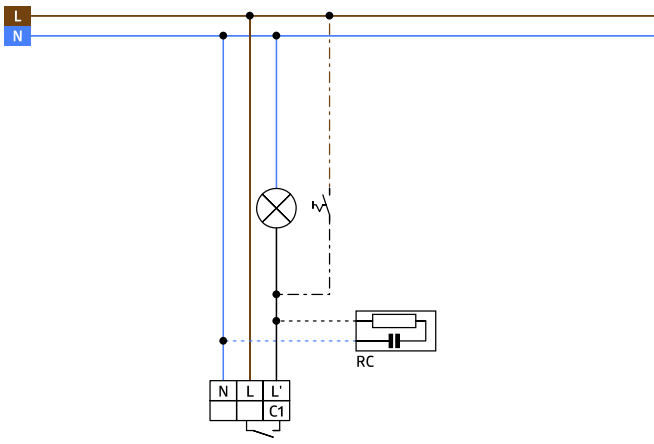

Technische Daten

Spannung: 110 – 240 V AC 50 / 60 Hz (auf Anfrage auch mit anderen Betriebsspannungen lieferbar)

Abmessungen: 121 x 71 x 85 mm
121 x 71 x 85 mm

	121 x 71 x 85 mm
Typische Leistungsaufnahme:	ca. 0,5 W
Erfassungsbereich:	horizontal 130°
Reichweite:	max. 20 m quer max. 6 m frontal max. 4 m Unterkriechschutz
Überwachte Fläche bei tangentialer Bewegung:	225 m ² / 2,5 m Montagehöhe
Montagehöhe min./max./empfohlen:	2 m / 5 m / 2,5 m
Schutzart/-klasse:	IP54 / Klasse II
Umgebungstemperatur:	-25 °C bis +50 °C
Gehäuse:	Polycarbonat, UV-beständig

Bezeichnung	Farbe	Artikel-Nummer	EAN-Nummer
RC-Löschglied	weiß	10880	4007529108800
Mini-RC-Löschglied	schwarz	10882	4007529108824
Außen-Ecksockel RC-plus next	weiß	97004	4007529970049
Außen-Ecksockel RC-plus next	braun	97014	4007529970148
Außen-Ecksockel RC-plus next	schwarz	97024	4007529970247
Außen-Ecksockel RC-plus next	Edelstahl-Optik	97043	4007529970438
Innenecksockel RC-plus next	weiß	97005	4007529970056

Bemaßung 93324

Bemaßung 93323

Bemaßung 93321

Reichweitendiagramm

- 1: Quer zum Melder gehen
- 2: Frontal auf den Melder zugehen
- 3: Unterkriechschutz

Schaltbild

© 2019 B.E.G. Brück Electronic GmbH