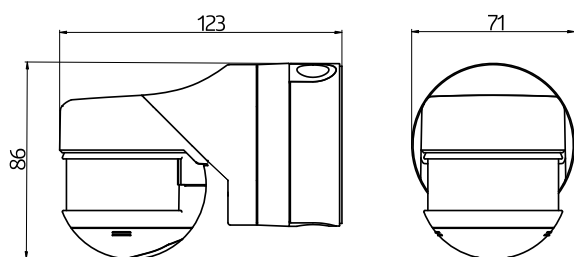

Bemaßung 93321