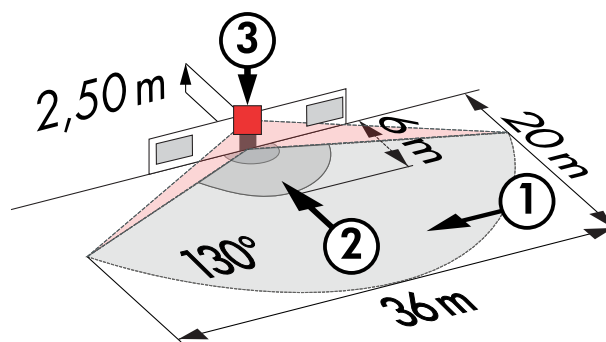

Technische Daten

Spannung: 110 – 240 V AC 50 / 60 Hz (auf Anfrage auch mit anderen Betriebsspannungen lieferbar)

Abmessungen: 121 x 71 x 85 mm
121 x 71 x 85 mm

	121 x 71 x 85 mm
Typische Leistungsaufnahme:	ca. 0,5 W
Erfassungsbereich:	horizontal 130°
Reichweite:	max. 20 m quer max. 6 m frontal max. 4 m Unterkriechschutz
Überwachte Fläche bei tangentialer Bewegung:	225 m ² / 2,5 m Montagehöhe
Montagehöhe min./max./empfohlen:	2 m / 5 m / 2,5 m
Schutzart/-klasse:	IP54 / Klasse II
Umgebungstemperatur:	-25 °C bis +50 °C
Gehäuse:	Polycarbonat, UV-beständig

Bemaßung 93324

Bemaßung 93323

Bemaßung 93321

Reichweitendiagramm

- 1: Quer zum Melder gehen
- 2: Frontal auf den Melder zugehen
- 3: Unterkriechschutz

Schaltbild

© 2019 B.E.G. Brück Electronic GmbH