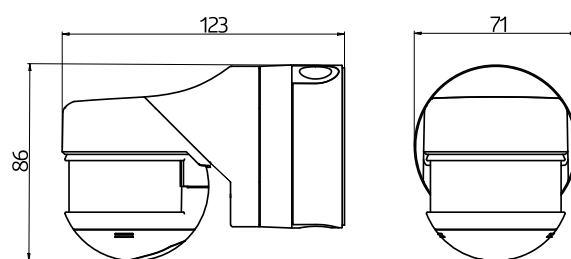

Bemaßung 93323