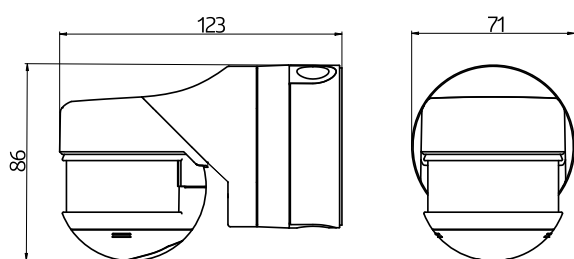

Bezeichnung	Farbe	Artikel-Nummer	EAN-Nummer
RC-Löschglied	weiß	10880	4007529108800
Mini-RC-Löschglied	schwarz	10882	4007529108824
Außen-Ecksockel RC-plus next	weiß	97004	4007529970049
Außen-Ecksockel RC-plus next	braun	97014	4007529970148
Außen-Ecksockel RC-plus next	schwarz	97024	4007529970247
Außen-Ecksockel RC-plus next	Edelstahl-Optik	97043	4007529970438
Innenecksockel RC-plus next	weiß	97005	4007529970056

Bemaßung 93324