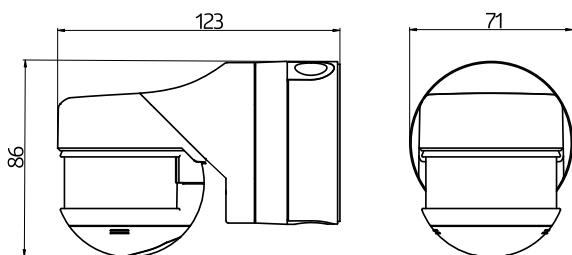

Bemaßung 93323

Bemaßung 93321