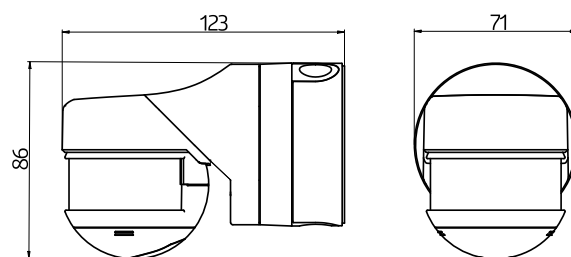

Bezeichnung	Farbe	Artikel-Nummer	EAN-Nummer
RC-Löschglied	weiß	10880	4007529108800
Mini-RC-Löschglied	schwarz	10882	4007529108824
Außen-Ecksockel RC-plus next	weiß	97004	4007529970049
Außen-Ecksockel RC-plus next	braun	97014	4007529970148
Außen-Ecksockel RC-plus next	schwarz	97024	4007529970247
Außen-Ecksockel RC-plus next	Edelstahl-Optik	97043	4007529970438
Innenecksockel RC-plus next	weiß	97005	4007529970056

Bemaßung 93324