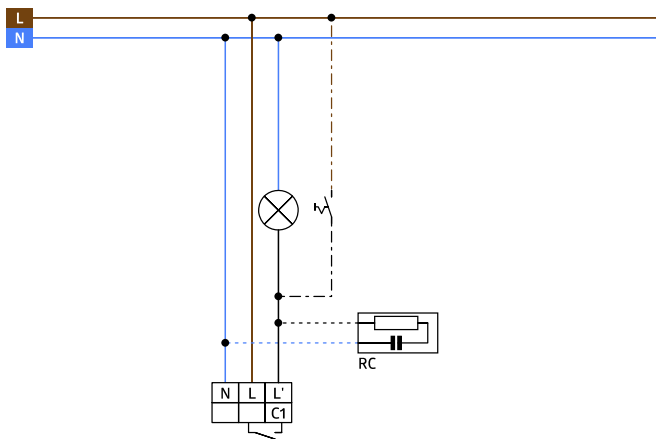

Technische Daten

Spannung: 110 – 240 V AC 50 / 60 Hz (auf Anfrage auch mit anderen Betriebsspannungen lieferbar)

Abmessungen: 121 x 71 x 85 mm
121 x 71 x 85 mm

	121 x 71 x 85 mm
Typische Leistungsaufnahme:	ca. 0,5 W
Erfassungsbereich:	horizontal 130°
Reichweite:	max. 20 m quer max. 6 m frontal max. 4 m Unterkriechschutz
Überwachte Fläche bei tangentialer Bewegung:	225 m ² / 2,5 m Montagehöhe
Montagehöhe min./max./empfohlen:	2 m / 5 m / 2,5 m
Schutzart/-klasse:	IP54 / Klasse II
Umgebungstemperatur:	-25 °C bis +50 °C
Gehäuse:	Polycarbonat, UV-beständig

Bezeichnung	Farbe	Artikel-Nummer	EAN-Nummer
RC-Löschglied	weiß	10880	4007529108800
Mini-RC-Löschglied	schwarz	10882	4007529108824
Außen-Ecksockel RC-plus next	weiß	97004	4007529970049
Außen-Ecksockel RC-plus next	braun	97014	4007529970148
Außen-Ecksockel RC-plus next	schwarz	97024	4007529970247
Außen-Ecksockel RC-plus next	Edelstahl-Optik	97043	4007529970438
Innenecksockel RC-plus next	weiß	97005	4007529970056

Bemaßung 93324

Bemaßung 93323

Bemaßung 93321

Reichweitendiagramm

- 1: Quer zum Melder gehen
- 2: Frontal auf den Melder zugehen
- 3: Unterkriechschutz

Schaltbild

© 2019 B.E.G. Brück Electronic GmbH