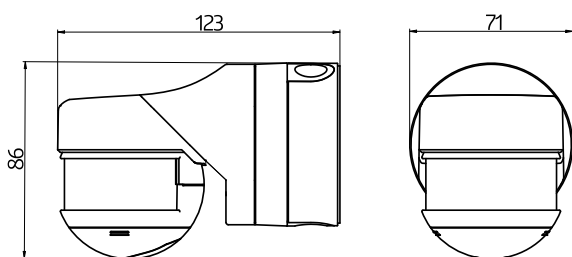

Bezeichnung	Farbe	Artikel-Nummer	EAN-Nummer
RC-Löschglied	weiß	10880	4007529108800
Mini-RC-Löschglied	schwarz	10882	4007529108824
Außen-Ecksockel RC-plus next	weiß	97004	4007529970049
Außen-Ecksockel RC-plus next	braun	97014	4007529970148
Außen-Ecksockel RC-plus next	schwarz	97024	4007529970247
Außen-Ecksockel RC-plus next	Edelstahl-Optik	97043	4007529970438
Innenecksockel RC-plus next	weiß	97005	4007529970056

Bemaßung 93324