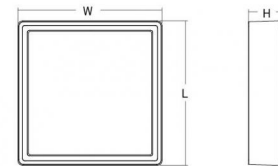

## Materialien und Ausführung

Gehäuse:	Aluminium
Farbe:	Schwarz (RAL 9004)
Optik:	Polycarbonat (PC)

## Größe (mm)

Länge (L):	240
Breite (W):	240
Höhe (H):	77

## Verpackung

Verpackungsmaße: 248 x 248 x 92

7 0 2 1 9 8 6 0 5 2 5 1 0