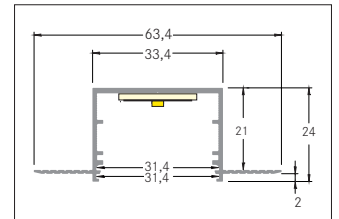

Einputzprofil

Artikel-Nr. 73656070

Einputzprofil, weiß. Material: Aluminium, Abmessung Profil: L: 100 mm x B: 63,4 mm x H: 24 mm.

Artikel-Nr.	73656070
Stand:	06.12.2021 13:46

Farbe	weiß
Länge	100 mm
Material	Aluminium

Länge	100 mm
Breite	63,4 mm
Aufbauhöhe	24 mm