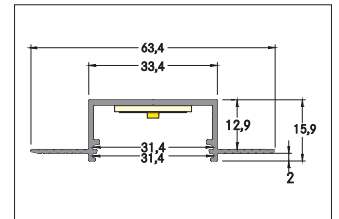

Einputzprofil

Artikel-Nr. 73655070

Einputzprofil, weiß. Material: Aluminium, Abmessung Profil: L: 100 mm x B: 63,4 mm x H: 15,9 mm.

| | |
|--------------------|------------------|
| Artikel-Nr. | 73655070 |
| Stand: | 06.12.2021 13:33 |

| | |
|----------|-----------|
| Farbe | weiß |
| Länge | 100 mm |
| Material | Aluminium |

| | |
|------------|---------|
| Länge | 100 mm |
| Breite | 63,4 mm |
| Aufbauhöhe | 15,9 mm |