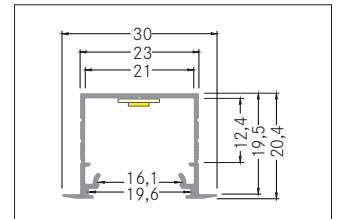

Einbauprofil
Artikel-Nr. 73654070

Einbauprofil, weiß. Material: Aluminium, Abmessung Profil: L: 100 mm x B: 30 mm x H: 20,4 mm.

Artikel-Nr.	73654070
Stand:	06.12.2021 13:52

Farbe	weiß	Länge	100 mm
Länge	100 mm	Breite	30 mm
Material	Aluminium	Aufbauhöhe	20,4 mm