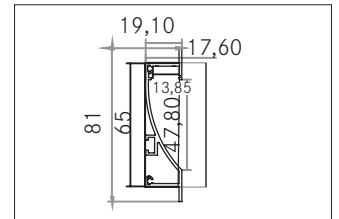

## Wandeinbauprofil

**Artikel-Nr. 73650260**

Wandeinbauprofil, alu eloxiert. Material: Aluminium, Abmessung Profil: L: 100 mm x B: 19,1 mm x H: 81 mm.

<b>Artikel-Nr.</b>	<b>73650260</b>
<b>Stand:</b>	06.12.2021 13:33

Farbe	aluminium
Länge	100 mm
Material	Aluminium

Länge	100 mm
Breite	19,1 mm
Aufbauhöhe	81 mm