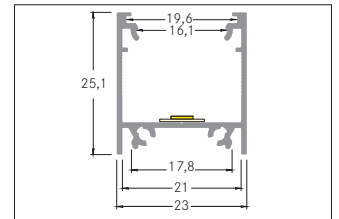

## Anbauprofil

**Artikel-Nr. 73603080**

Anbauprofil, schwarz eloxiert. In Verbindung mit den Profilabdeckungen 53402000 53402070 53402080 53432070 kann sowohl ein zusätzlicher mechanischer Schutz als auch eine optimale Lichtverteilung erreicht werden. Material: Aluminium, Abmessung Profil: L: 100 mm x B: 23 mm x H: 25,1 mm.

<b>Artikel-Nr.</b>	<b>73603080</b>
<b>Stand:</b>	06.12.2021 14:32

Farbe	schwarz
Länge	100 mm
Material	Aluminium

Länge	100 mm
Breite	23 mm
Aufbauhöhe	25,1 mm