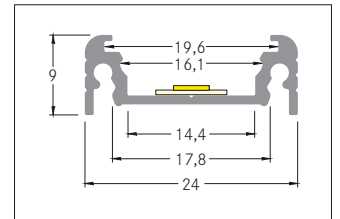

Anbauprofil

Artikel-Nr. 73602070

Anbauprofil, weiß. Material: Aluminium, Abmessung Profil: L: 100 mm x B: 24 mm x H: 9 mm.

Artikel-Nr. 73602070
Stand: 06.12.2021 14:15

Farbe	weiß
Länge	100 mm
Material	Aluminium

Länge	100 mm
Breite	24 mm
Aufbauhöhe	9 mm