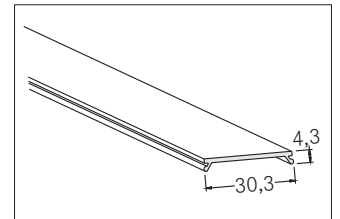

Abdeckungen

Artikel-Nr. 73404070

Abdeckungen , opal. Material: Kunststoff, Abmessung Profil: L: 100 mm x B: 30,3 mm x H: 4,3 mm.

Artikel-Nr.	73404070
Stand:	06.12.2021 14:30

Farbe	weiß
Länge	100 mm
Material	Kunststoff

Länge	100 mm
Breite	30,3 mm
Aufbauhöhe	4,3 mm