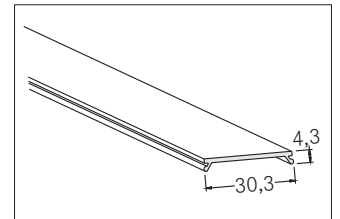

Abdeckungen

Artikel-Nr. 73404000

Abdeckungen , transparent. Material: Kunststoff, Abmessung Profil: L: 100 mm x B: 30,3 mm x H: 4,3 mm.

Artikel-Nr.	73404000
Stand:	06.12.2021 13:55

Farbe	weiß
Länge	100 mm
Material	Kunststoff

Länge	100 mm
Breite	30,3 mm
Aufbauhöhe	4,3 mm