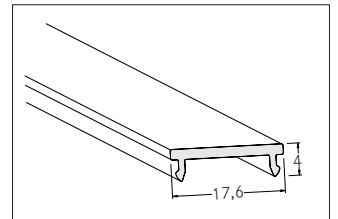

Abdeckungen: PMMA

Artikel-Nr. 73402070

Abdeckungen: PMMA, opal. Material: Kunststoff, Abmessung Profil: L: 100 mm x B: 17,6 mm x H: 4 mm.

Artikel-Nr.	73402070
Stand:	06.12.2021 14:46

Farbe	weiß
Länge	100 mm
Material	Kunststoff

Länge	100 mm
Breite	17,6 mm
Aufbauhöhe	4 mm