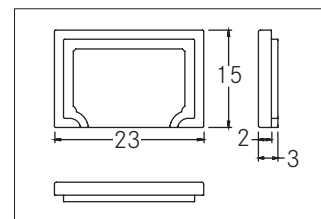

Endkappen-Set zu 53432070

Artikel-Nr. 53056070

Endkappen-Set zu 53432070, opal. In Verbindung mit den Profilabdeckungen kann sowohl ein zusätzlicher mechanischer Schutz als auch eine optimale Lichtverteilung erreicht werden. Das zugehörige Endkappen-Set steht unter 53603 zur Verfügung. Material: Kunststoff, Abmessung Profil: L: mm x B: 23 mm x H: 15 mm.

Artikel-Nr.	53056070
Stand:	06.12.2021 18:23

Farbe	weiß
Material	Kunststoff

Breite	23 mm
Aufbauhöhe	15 mm