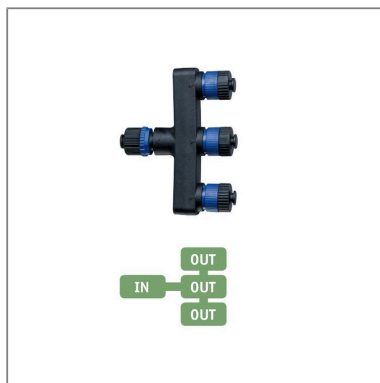

Produktname:	Plug & Shine Verteiler 3 Ausgänge IP68 Schwarz
Artikelnummer:	93929
EAN-Nummer:	4000870939291
Hersteller:	Paulmann

**Beschreibungstext:**

Der Plug & Shine Verteiler ermöglicht den Anschluss von bis zu drei Leuchten oder Verbindungskabeln. Nicht benötigte Abgänge können mit den mitgelieferten Abdeckkappen verschlossen werden, um den IP68-Tauchwasserschutz zu gewährleisten. In Kombination mit Leuchten und Trafos aus der Plug & Shine Serie können Außenbereiche ganz nach eigenen Wünschen gestaltet werden: von der Hauswand über die Terrasse bis hin zu Gartenwegen und Pflanzen.

Lichttechnische Daten**Elektrische Daten****Eingangsspannung:** 24 V**Schutzklasse:** Schutzklasse III**Mechanische Daten****Abmessungen:** H: 75 x B: 94 x T: 15 mm**Material:** Kunststoff**Farbe:** Schwarz**Schutzart:** IP68**Gewicht:** 0,087 kg