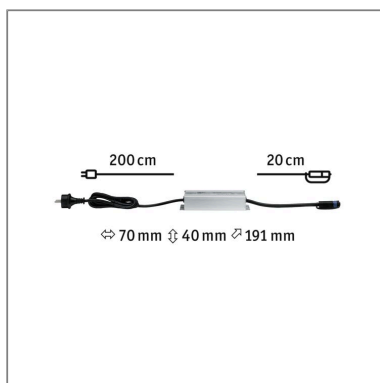

Produktname: Plug & Shine Einspeisung 230/24V DC IP67 230/24V 150VA Silber
Artikelnummer: 98850
EAN-Nummer: 4000870988503
Hersteller: Paulmann

Beschreibungstext:

Der Plug & Shine Trafo mit max. 150W ist die Basis einer Outdoor-Lichtinstallation rund um Haus, Terrasse und Garten. Je nach eigenem Wunsch können verschiedenste Plug & Shine Leuchten und Verbinder bis zu einer maximalen Systemlänge von 50 Metern kombiniert werden.

Lichttechnische Daten

Elektrische Daten

Eingangsspannung: 230/24 V

Schutzklasse: Schutzklasse I

Mechanische Daten

Montageort: sonstige

Abmessungen: H: 40 x B: 70 x T: 191 mm

Material: Aluminium

Farbe: Silber

Schutzart: IP67

Gewicht: 0,99 kg