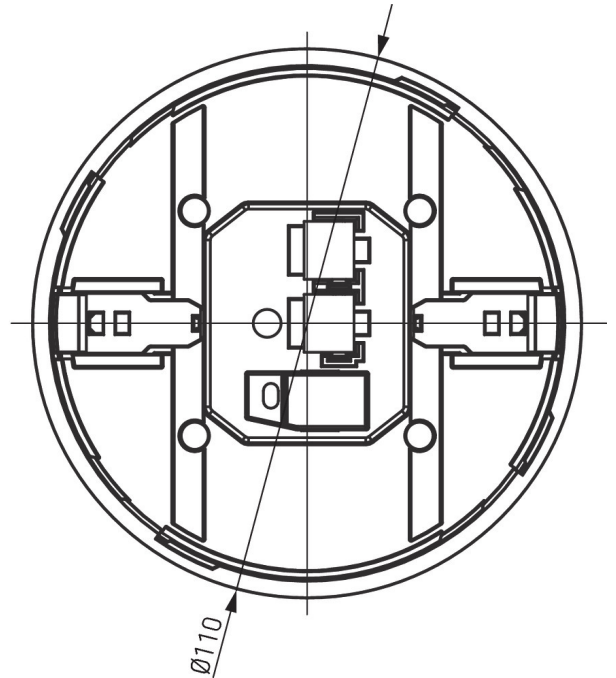

thePassa P360 KNX UP WH

Artikel-Nr.: 2019300

theben

Maßbilder