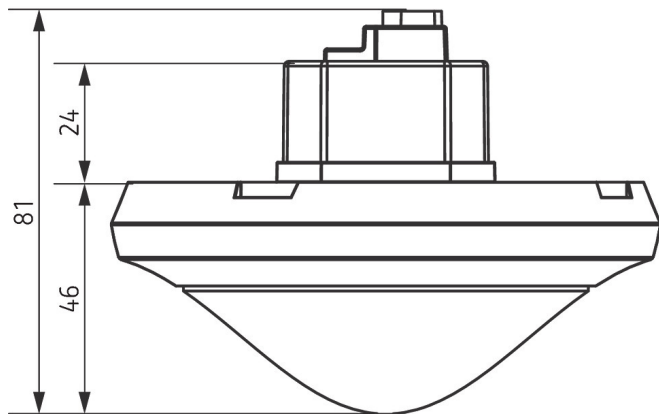

thePassa P360 KNX UP WH

Artikel-Nr.: 2019300

theben

Maßbilder