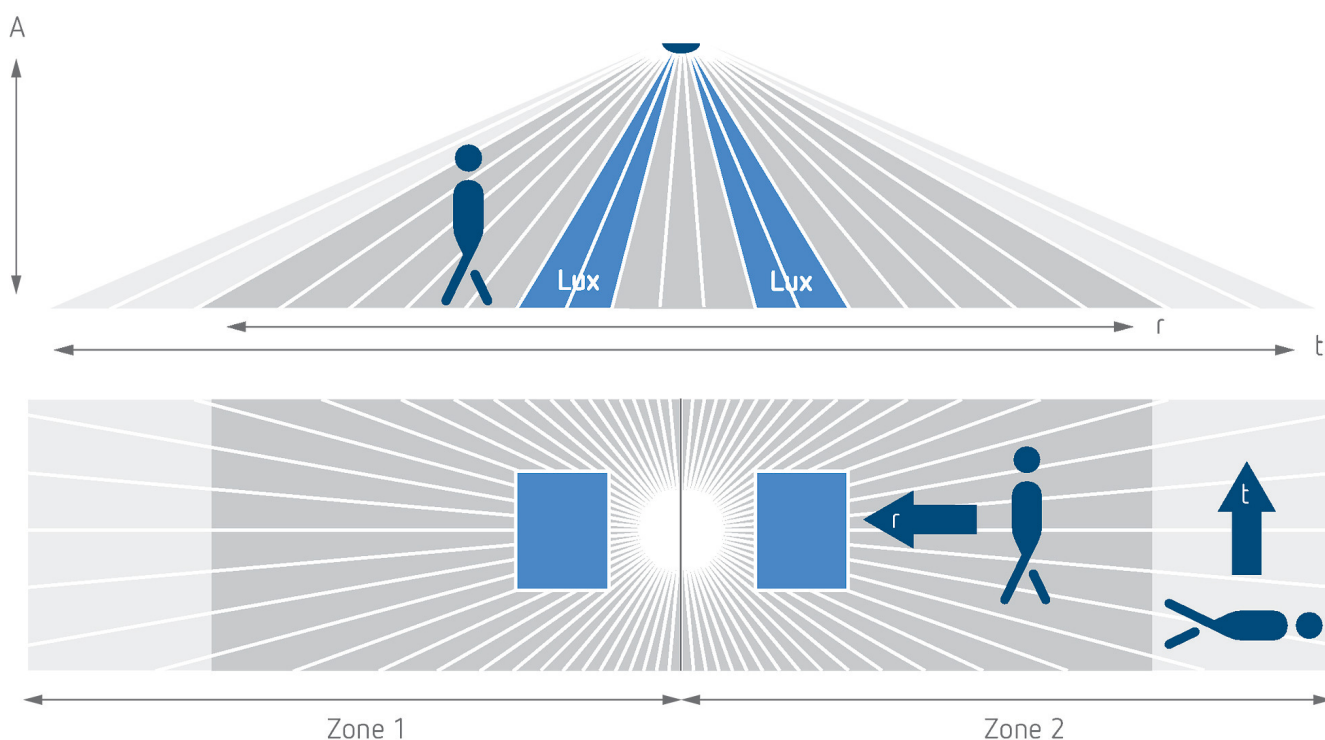

thePassa P360 KNX UP WH

Artikel-Nr.: 2019300

theben

Präsenzmelder & Bewegungsmelder
Deckenmontage innen

Technische Daten

thePassa P360 KNX UP WH	
Montagehöhe	2 - 6 m
Maximale Höhe	15 m
Mindesthöhe	1,7 m
Messbereich Helligkeit	10 - 3000 lx
Erfassungswinkel	360°
Anschlussart	KNX Busklemme
Montageart	Deckenmontage
Nachlaufzeit Licht	30 s - 60 min

29.02.2024
Seite 1 von 4

Erfassungsbereich für die Planung bei einer Temperatur von 21 °C

Montagehöhe (A)	Quer gehend (t)	Frontal gehend (R)
2 m	56 m ² 16 m x 3,5 m	56 m ² 16 m x 3,5 m
2,5 m	88 m ² 22 m x 4 m	72 m ² 18 m x 4 m
3 m	135 m ² 30 m x 4,5 m	90 m ² 20 m x 4,5 m
3,5 m	150 m ² 30 m x 5 m	100 m ² 20 m x 5 m
4 m	150 m ² 30 m x 5 m	100 m ² 20 m x 5 m
4,5 m	150 m ² 30 m x 5 m	100 m ² 20 m x 5 m
5 m	150 m ² 30 m x 5 m	100 m ² 20 m x 5 m
5,5 m	150 m ² 30 m x 5 m	100 m ² 20 m x 5 m
6 m	150 m ² 30 m x 5 m	100 m ² 20 m x 5 m

Erfassungsbereich nach Sensnorm IEC 63180

Montagehöhe (A)	Quer gehend (T)	Frontal gehend (R)
2,5 m	215 m ² 43 m x 5 m	62 m ² 14,8 m x 4,2 m
6 m	550 m ² 50 m x 11 m	495 m ² 45 m x 11 m
15 m	800 m ² 40 m x 20 m	600 m ² 30 m x 20 m