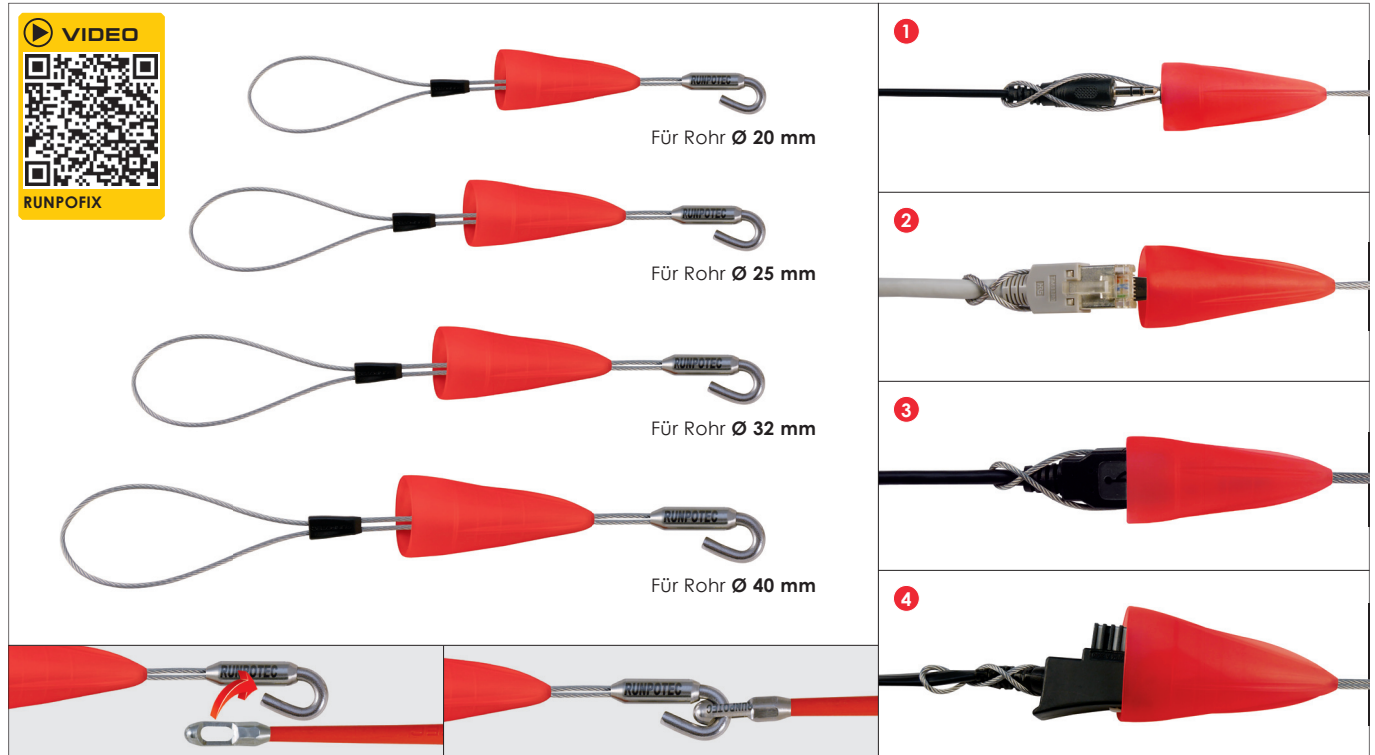

RUNPOFIX mit Haken – EINZELN

Kabelziehschleufe mit Schutzkappe

Art.-Nr.: 20628 | 20629 | 20630 | 20631

DATEN

empf. VK-Preis / exkl. MwSt.

| | 12 mm | 15 mm | 20 mm | 27 mm |
|--------------------------|----------------------|----------|----------|----------|
| SCHUTZKAPPEN INNEN Ø mm | 12 mm | 15 mm | 20 mm | 27 mm |
| SCHUTZKAPPEN AUSSEN Ø mm | 14 mm | 17 mm | 23 mm | 30 mm |
| ART.-NR. | 20628 | 20629 | 20630 | 20631 |
| PREIS € | € 12,90 | € 13,40 | € 13,90 | € 14,40 |
| FÜR ROHR Ø mm | 20 mm | 25 mm | 32 mm | 40 mm |
| GEWICHT KG | 0,008 kg | 0,009 kg | 0,010 kg | 0,012 kg |
| SCHLAUFE | flexibel einstellbar | | | |
| SEILDURCHMESSER | 1,5 mm Edelstahl | | | |
| MATERIAL SCHUTZKAPPE | Spezialkunststoff | | | |

VORTEILE

- Schnelles Anhängen an die Schleufe
- Schützt Stecker vor Beschädigung
- Zuglastübertragung auf Kabel, nicht auf den Stecker
- Flexible Edelstahlschleufe
- Einziehen von konfektioniertem Kabel mit Stecker möglich
- Durch Schnellverschluss-Haken kompatibel zu allen RUNPOTEC Produkten mit RUNPOGLEITER

BESCHREIBUNG

RUNPOFIX - Kabelziehschleufe mit Schutzkappe und Haken. Der eingebaute Drallausgleich ermöglicht es dem Kabel sich im Rohr zu drehen. Einfaches Anhängen der Kabel an die Schleufe.

Die Schutzkappe ermöglicht es, Kabel mit Stecker geschützt durch Rohre oder andere Situationen zu ziehen.

Der Haken ermöglicht es, die RUNPOFIX Kabeleinziehschleifen an alle RUNPOGLEITER zu fixieren. (RUNPO 5, RUNPO 1, usw.)

ANWENDUNGSFILM:

Einen kurzen, sehr informativen Anwendungsfilm können Sie durch scannen des QR-Codes (links oben) oder auf www.runpotec.com ansehen.