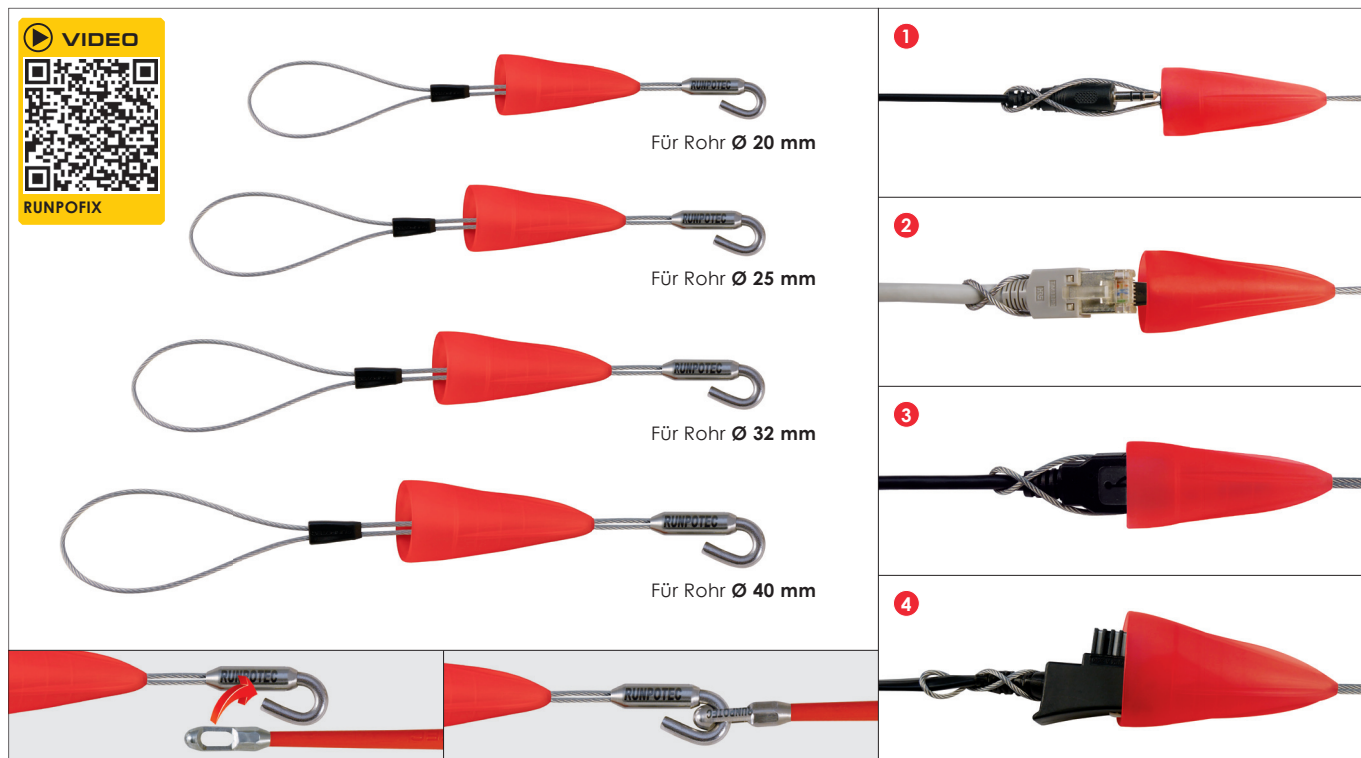

BESCHREIBUNG

RUNPOFIX - Kabelziehschleufe mit Schutzkappe und Haken. Der eingebaute Drallausgleich ermöglicht es dem Kabel sich im Rohr zu drehen. Einfaches Anhängen der Kabel an die Schleufe.

Die Schutzkappe ermöglicht es, Kabel mit Stecker geschützt durch Rohre oder andere Situationen zu ziehen.

Der Haken ermöglicht es, die RUNPOFIX Kabeleinziehschleifen an alle RUNPOGLEITER zu fixieren. (RUNPO 5, RUNPO 1, usw.)

ANWENDUNGSFILM:

Einen kurzen, sehr informativen Anwendungsfilm können Sie durch scannen des QR-Codes (links oben) oder auf www.runpotec.com ansehen.

RUNPOFIX mit Haken – SET

Kabelziehschleufe mit Schutzkappe

Art.-Nr.: 10159

DATEN

empf. VK-Preis / exkl. MwSt.

| | |
|--------------------------|-------------------------------|
| SCHUTZKAPPEN INNEN Ø mm | 12 mm 15 mm 20 mm 27 mm |
| SCHUTZKAPPEN AUSSEN Ø mm | 14 mm 17 mm 23 mm 30 mm |
| ART.-NR. | 10159 |
| PREIS € | € 37,90 |
| FÜR ROHR Ø mm | 20 mm 25 mm 32 mm 40 mm |
| GEWICHT KG | 0,039 kg |
| SCHLAUFE | flexibel einstellbar |
| SEILDURCHMESSER | 1,5 mm Edelstahl |
| MATERIAL SCHUTZKAPPE | Spezialkunststoff |

VORTEILE

- Schnelles Anhängen an die Schleufe
- Schützt Stecker vor Beschädigung
- Zuglastübertragung auf Kabel, nicht auf den Stecker
- Flexible Edelstahlschleufe
- Einziehen von konfektioniertem Kabel mit Stecker möglich
- Durch Schnellverschluss-Haken kompatibel zu allen RUNPOTEC Produkten mit RUNPOGLEITER