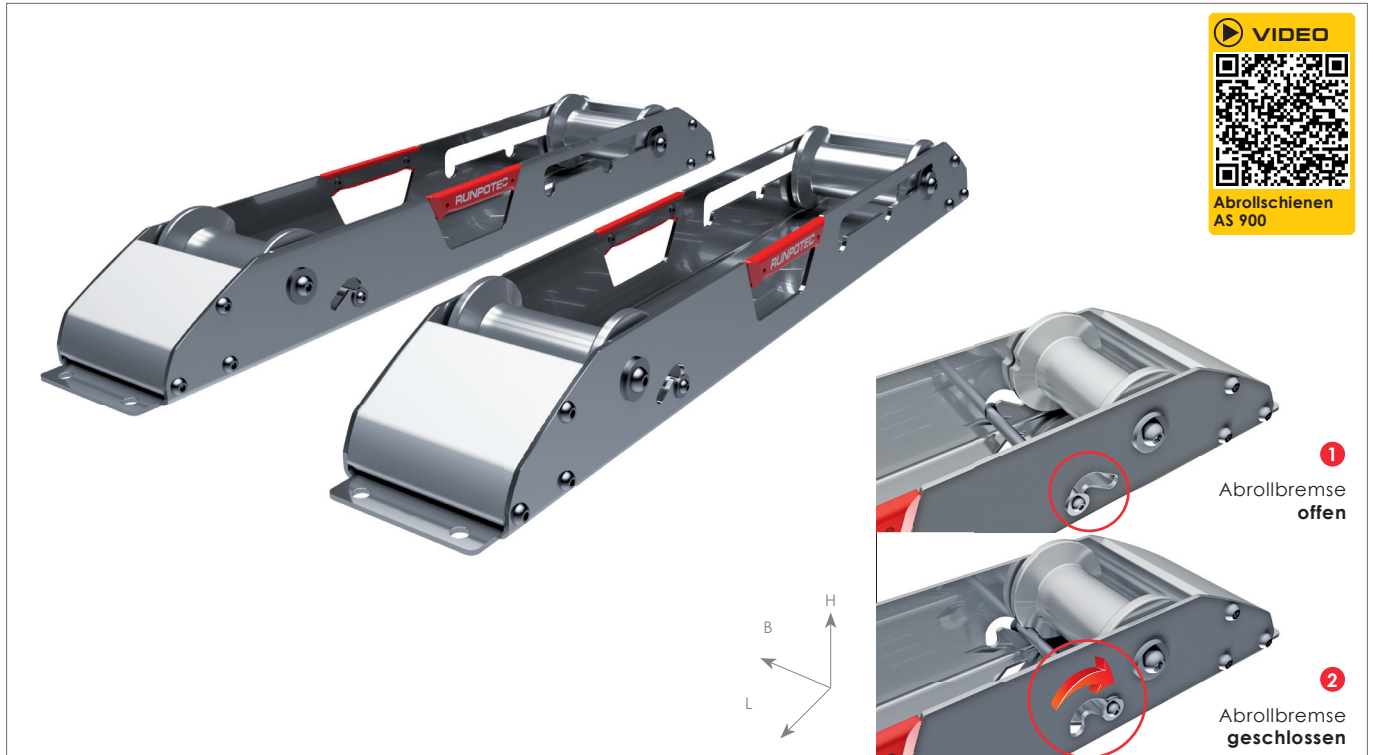

ABROLLSCHIENEN AS 900

Im 2er-Set

Art.-Nr.: 10142

DATEN		empf. VK-Preis / exkl. MwSt.
ART.-NR.	10142	
PREIS €	€ 750,00	
LÄNGE	900 mm	
BREITE	152 mm	
HÖHE	100 mm	
GEWICHT	22 kg (im 2er Set)	
MAX. TROMMELGEWICHT	1700 kg (Holztrommel)	

BESCHREIBUNG

Die Abrollschienen AS 900 sind für sicheres Abrollen von schwerem Kabelgut und Kabeltrommeln von 480 mm bis 2000 mm Durchmesser konzipiert.

Die stabile Edelstahl-Aluminium-Konstruktion mit hochwertigen, wartungsfreien, kugelgelagerten Schwerlasttragrollen sichern eine lange Lebensdauer.

Einfaches und schnelles Wechseln der Trommeln durch die Abrollbremse.

Durch ihre zweiteilige schmale Bauweise können sie sehr gut an engen Stellen eingesetzt werden.

Besonders empfehlen sich die Abrollschienen dort, wo innerhalb kurzer Zeit verschiedene Kabelsorten nebeneinander verarbeitet werden sollen.

ANWENDUNGSFILM:

Einen kurzen, sehr informativen Anwendungsfilm können Sie durch scannen des QR-Codes (Rechts oben) oder auf www.runpotec.com ansehen.

VORTEILE

- **Hochwertige Konstruktion**
Edelstahl-Aluminium-Konstruktion mit langer Lebensdauer
- **Hochwertige, wartungsfreie, kugelgelagerte Schwerlasttragrollen**
- **Für Kabeltrommeln von Ø 480 mm bis Ø 2000 mm**
- **Durch Abrollbremse, einfaches und schnelles Wechseln der Kabeltrommel**