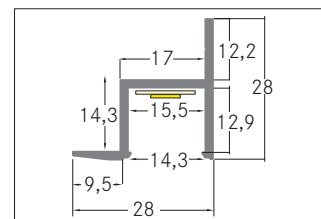

Deckeneinbauprofil mit Wandbefestigung

Artikel-Nr. 53755260

Deckeneinbauprofil mit Wandbefestigung, alu eloxiert. In Verbindung mit den Profilabdeckungen 53440000 53440070 53440080 kann sowohl ein zusätzlicher mechanischer Schutz als auch eine optimale Lichtverteilung erreicht werden. Montageart: Einbauprofil, Material: Aluminium, Abmessung Profil: L: 2.000 mm x B: 28 mm x H: 28 mm.

Artikel-Nr.	53755260
Stand:	06.12.2021 14:45

Farbe	aluminium
Länge	2.000 mm
Material	Aluminium

Länge	2.000 mm
Breite	28 mm
Aufbauhöhe	28 mm