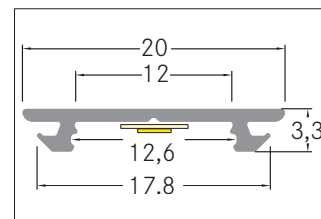

Flexibles Profil

Artikel-Nr. 53753260

Flexibles Profil, alu eloxiert. Zur optimalen Befestigung des Profiles eignen sich die Halter 53020000 53021000 53022260. In Verbindung mit den Profilabdeckungen 53431070 kann sowohl ein zusätzlicher mechanischer Schutz als auch eine optimale Lichtverteilung erreicht werden. Das zugehörige Endkappen-Set steht unter 53078 zur Verfügung. Montageart: Spezialprofil, Material: Aluminium, Abmessung Profil: L: 2.000 mm x B: 20 mm x H: 3,3 mm.

Artikel-Nr.	53753260
Stand:	06.12.2021 16:47

Farbe	silber
Länge	2.000 mm
Material	Aluminium

Länge	2.000 mm
Breite	20 mm
Aufbauhöhe	3,3 mm