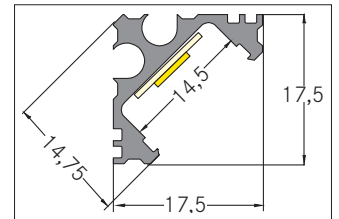

Anbau-Eckprofil

Artikel-Nr. 53703260

Anbau-Eckprofil, alu eloxiert. Zur optimalen Befestigung des Profiles eignen sich die Halter 53034000. In Verbindung mit den Profilabdeckungen 53440000 53440070 53440080 kann sowohl ein zusätzlicher mechanischer Schutz als auch eine optimale Lichtverteilung erreicht werden. Das zugehörige Endkappen-Set steht unter 53085260 zur Verfügung. Montageart: Eckprofil, Material: Aluminium, Abmessung Profil: L: 2.000 mm x B: 17,5 mm x H: 17,5 mm.

Artikel-Nr.	53703260
Stand:	06.12.2021 16:25

Farbe	aluminium
Länge	2.000 mm
Material	Aluminium

Länge	2.000 mm
Breite	17,5 mm
Aufbauhöhe	17,5 mm