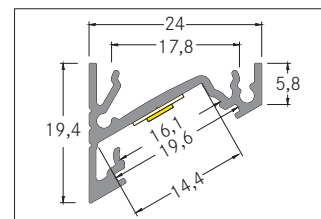

Anbau-Eckprofil
Artikel-Nr. 53702260

Anbau-Eckprofil, alu eloxiert. Zur optimalen Befestigung des Profiles eignen sich die Halter 53003000. Zur Verbindung von zwei Profilen ist der Verbinder 53004000 optimal geeignet. In Verbindung mit den Profilabdeckungen 53402000 53402070 53402080 53432070 kann sowohl ein zusätzlicher mechanischer Schutz als auch eine optimale Lichtverteilung erreicht werden. Das zugehörige Endkappen-Set steht unter 53073260 zur Verfügung. Montageart: Eckprofil, Material: Aluminium, Abmessung Profil: L: 2.000 mm x B: 24 mm x H: 19,4 mm.

Artikel-Nr.	53702260		
Stand:	06.12.2021 16:34		
Farbe	silber	Länge	2.000 mm
Länge	2.000 mm	Breite	24 mm
Material	Aluminium	Aufbauhöhe	19,4 mm