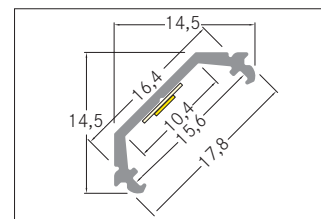

Anbau-Eckprofil
Artikel-Nr. 53701260

Anbau-Eckprofil, alu eloxiert. Zur optimalen Befestigung des Profiles eignen sich die Halter 53014000. In Verbindung mit den Profilabdeckungen 53431070 kann sowohl ein zusätzlicher mechanischer Schutz als auch eine optimale Lichtverteilung erreicht werden. Das zugehörige Endkappen-Set steht unter 53072260 zur Verfügung. Montageart: Eckprofil, Material: Aluminium, Abmessung Profil: L: 2.000 mm x B: 17,8 mm x H: mm.

Artikel-Nr.	53701260
Stand:	06.12.2021 13:51

Farbe	aluminium	Länge	2.000 mm
Länge	2.000 mm	Breite	17,8 mm
Material	Aluminium		