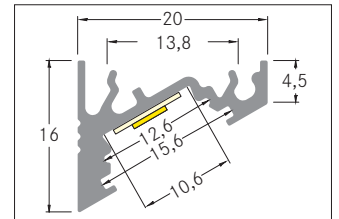

Anbau-Eckprofil

Artikel-Nr. 53700260

Anbau-Eckprofil, alu eloxiert. Zur optimalen Befestigung des Profiles eignen sich die Halter 53001000. Zur Verbindung von zwei Profilen ist der Verbinder 53005000 optimal geeignet. In Verbindung mit den Profilabdeckungen 53400000 53400070 kann sowohl ein zusätzlicher mechanischer Schutz als auch eine optimale Lichtverteilung erreicht werden. Das zugehörige Endkappen-Set steht unter 53070260 zur Verfügung. Montageart: Eckprofil, Material: Aluminium, Abmessung Profil: L: 2.000 mm x B: 20 mm x H: 16 mm.

Artikel-Nr.	53700260		
Stand:	06.12.2021 10:14		
Farbe	silber	Länge	2.000 mm
Länge	2.000 mm	Breite	20 mm
Material	Aluminium	Aufbauhöhe	16 mm