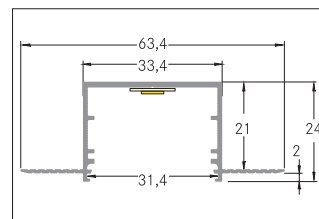

Einputzprofil

Artikel-Nr. 53656070

Einputzprofil, weiß. In Verbindung mit den Profilabdeckungen 53404000 53404070 kann sowohl ein zusätzlicher mechanischer Schutz als auch eine optimale Lichtverteilung erreicht werden. Das zugehörige Endkappen-Set steht unter 53092070 zur Verfügung. Montageart: Einbauprofil, Material: Aluminium, Abmessung Profil: L: 2.000 mm x B: 63,4 mm x H: 24 mm.

Artikel-Nr.	53656070
Stand:	06.12.2021 15:55

Farbe	weiß
Länge	2.000 mm
Material	Aluminium

Länge	2.000 mm
Breite	63,4 mm
Aufbauhöhe	24 mm