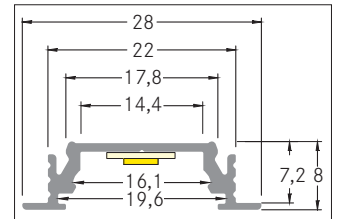

Einbauprofil
Artikel-Nr. 53653070

Einbauprofil, weiß. Zur optimalen Befestigung des Profiles eignen sich die Halter 53003000. Zur Verbindung von zwei Profilen ist der Verbinder 53004000 optimal geeignet. In Verbindung mit den Profilabdeckungen 53402000 53402070 53402080 53432070 kann sowohl ein zusätzlicher mechanischer Schutz als auch eine optimale Lichtverteilung erreicht werden. Das zugehörige Endkappen-Set steht unter 53164070 zur Verfügung. Zusätzlich kann mit dem Eckerbinder 53065070 mühelos ein 90°-Winkel realisiert werden. Montageart: Einbauprofil, Material: Aluminium, Abmessung Profil: L: 2.000 mm x B: 28 mm x H: 8 mm.

Artikel-Nr.	53653070
Stand:	06.12.2021 10:40

Farbe	weiß
Länge	2.000 mm
Material	Aluminium

Länge	2.000 mm
Breite	28 mm
Aufbauhöhe	8 mm